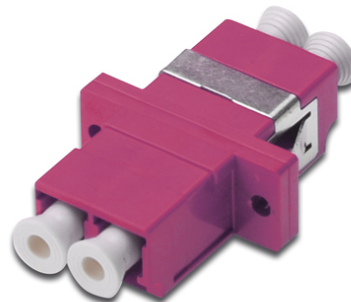

DIGITUS Acoplador Duplex LC / LC, OM4, cor-de-rosa

DN-96019-1
 EAN 4016032342298

FO coupler, duplex, LC to LC, MM, violet, OM4 ceramic sleeve, polymer housing, incl. screws

O acoplador oferece um desempenho óptimo e uma qualidade de ligação na zona de fibra óptica.

A melhor solução para Caixas Repartidoras

- LC / LC
- Duplex
- Manipulo em zircónio cerâmico
- Caixa de plástico
- Capas amarelas protecção de poeiras
- material de montagem incluído

Logistics						
	Number (pcs)	Weight (kg)	Depth (cm)	Width (cm)	Height (cm)	cm ³
Packaging Unit Carton	1000	10.40	26.00	25.00	37.00	24,050.00
Packaging Unit Inside	50	0.52	22.00	14.50	2.00	638.00
Packaging Unit Single	1	0.01	1.00	3.50	3.00	10.50
Net single without Packaging	1	0.01	0.90	2.90	1.30	0.00