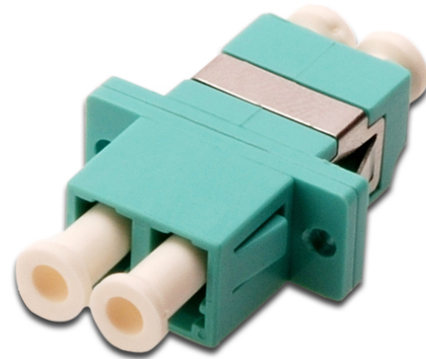

DIGITUS Acoplador DIGITUS LC / LC, Multimodo

DN-96009-1
 EAN 4016032335917

FO coupler, duplex, LC to LC, MM, color aqua, OM3 ceramic sleeve, polymer housing, incl. screws

O acoplador oferece um desempenho óptimo e uma qualidade de ligação na zona de fibra óptica.

A melhor solução para Caixas Repartidoras

- LC / LC
- Duplex
- Manipulo em zircónio cerâmico
- Caixa de protecção em polímero
- Cor água
- material de montagem incluído

Logistics						
	Number (pcs)	Weight (kg)	Depth (cm)	Width (cm)	Height (cm)	cm ³
Packaging Unit Carton	1500	6.50	26.00	25.50	36.00	23,868.00
Packaging Unit Inside	50	0.22	22.00	14.50	2.00	638.00
Packaging Unit Single	1	0.00	3.00	1.50	1.00	4.50
Net single without Packaging	1	0.01	3.00	1.50	1.00	0.00