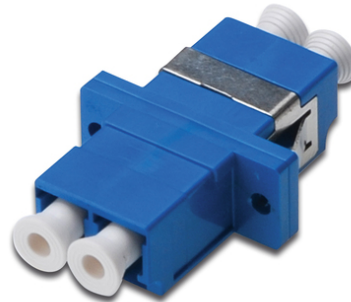

# DIGITUS Acoplador DIGITUS LC / LC, Modo único

DN-96007-1  
 EAN 4016032335764

**FO coupler, duplex, LC to LC, SM, color blue, OS2 ceramic sleeve, polymer housing, incl. screws**

O acoplador oferece um desempenho óptimo e uma qualidade de ligação na zona de fibra óptica.

**A melhor solução para Caixas Repartidoras**

- LC / LC
- Duplex
- Manipulo em zircónio cerâmico
- Caixa de protecção em polímero
- Azul
- inc. material de fixação

Logistics						
	Number (pcs)	Weight (kg)	Depth (cm)	Width (cm)	Height (cm)	cm <sup>3</sup>
Packaging Unit Carton	1500	6.04	26.00	25.50	36.00	23,868.00
Packaging Unit Inside	50	0.20	22.00	14.50	2.00	638.00
Packaging Unit Single	1	0.00	2.00	2.00	0.50	2.00
Net single without Packaging	1	0.01	0.90	2.90	1.30	0.00