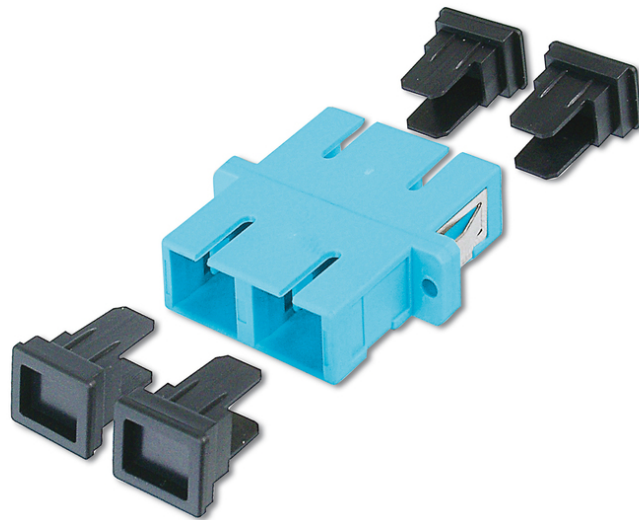

# DIGITUS Acoplador DIGITUS SC / SC, Multimodo

DN-96005-1  
 EAN 4016032335689

**FO coupler, duplex, SC to SC, MM OM3, color aqua ceramic sleeve, polymer housing, incl. screws**

O acoplador oferece um desempenho óptimo e uma qualidade de ligação na zona de fibra óptica.

**A melhor solução para Caixas Repartidoras**

- SC / SC
- Duplex
- Manipulo em zircónio cerâmico
- Caixa de protecção em polímero
- inc. material de fixação
- Cor água

Logistics						
	Number (pcs)	Weight (kg)	Depth (cm)	Width (cm)	Height (cm)	cm <sup>3</sup>
Packaging Unit Carton	200	9.40	26.00	25.50	36.00	23,868.00
Packaging Unit Inside	20	0.94	22.00	14.50	2.00	638.00
Packaging Unit Single	1	0.05	3.60	3.20	0.90	10.37
Net single without Packaging	1	0.00	0.00	0.00	0.00	0.00