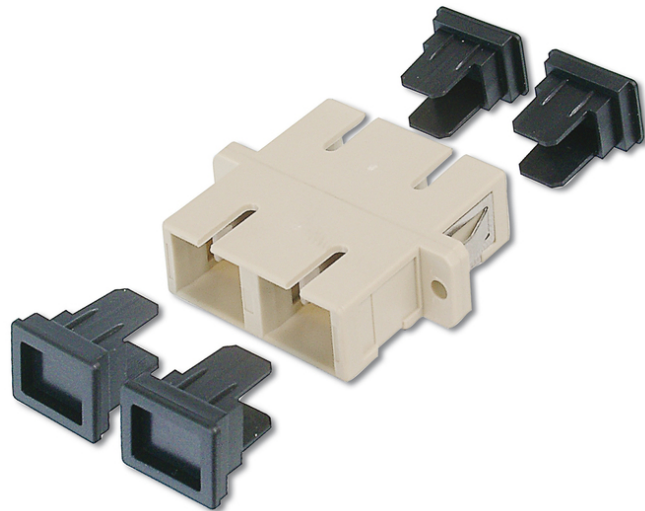

DIGITUS Acoplador DIGITUS SC / SC, Multimodo

DN-96004-1
 EAN 4016032335665

FO coupler, duplex, SC to SC, MM OM2, color grey ceramic sleeve, polymer housing, incl. screws

O acoplador oferece um desempenho óptimo e uma qualidade de ligação na zona de fibra óptica.

A melhor solução para Caixas Repartidoras

- SC / SC
- Duplex
- Manipulo em zircónio cerâmico
- Caixa de protecção em polímero
- Cor cinzenta
- inc. material de fixação

Logistics						
	Number (pcs)	Weight (kg)	Depth (cm)	Width (cm)	Height (cm)	cm ³
Packaging Unit Carton	1500	13.00	41.00	25.50	36.00	37,638.00
Packaging Unit Inside	20	0.17	23.00	17.00	1.20	469.20
Packaging Unit Single	1	0.01	3.50	3.50	1.00	12.25
Net single without Packaging	1	0.01	3.50	3.50	1.00	0.00