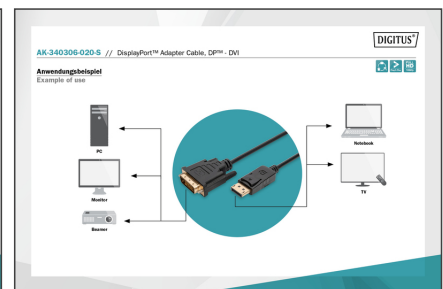

More images: