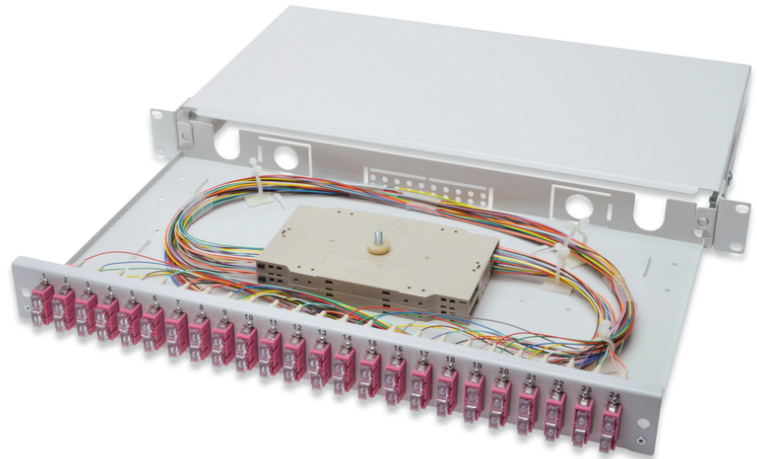

DIGITUS Fiber Optic Splice Box, Equipped, SC, OM4

DN-96322-4
 EAN 4016032325802

FO splice box, 1U, equipped, 24x SC DX, OM4 incl. splice cassette, colored pigtails, couplers

FO splice box, 1U, equipped, 24x SC DX, OM4, incl. splice cassette, colored pigtails, couplers

- Totalmente pré-fabricadas, a fibras de acoplamento removidas e inseridas na(s) cassette(s) de junta
- Fibras de acoplamento coloridas
- Acopladores com manga de cerâmica zicórnia
- Adaptadores em compartimento de polímero
- Caixa de protecção exterior para transporte em folha de aço de 1.0mm, envernizada

- 1 unidade (44,45 mm)
- 483 mm de largura (19")
- 240 mm de profundidade
- 20/25 parafusos M, cassette, tampa da cassette e suporte de junta incluídos
- Expansível
- Assembly: Splice Box
- Color: light grey, RAL 7035
- Connector type: SC / UPC / duplex
- Fiber class: OM4
- Number of fibers: 48
- Type: sliding