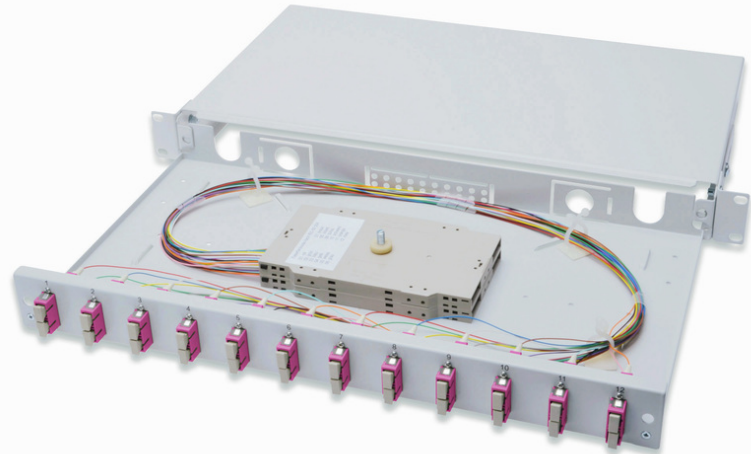

DIGITUS Fiber Optic Splice Box, Equipped, SC, OM4

DN-96321-4
EAN 4016032325796

FO splice box, 1U, equipped, 12x SC DX, OM4 incl. splice cassette, colored pigtails, couplers

FO splice box, 1U, equipped, 12x SC DX, OM4, incl. splice cassette, colored pigtails, couplers

- Totalmente pré-fabricadas, a fibras de acoplamento removidas e inseridas na(s) cassette(s) de junta
- Fibras de acoplamento coloridas
- Acopladores com manga de cerâmica zircônia
- Adaptadores em compartimento de polímero
- Caixa de protecção exterior para transporte em folha de aço de 1.0mm, envernizada

- 1 unidade (44,45 mm)
- 483 mm de largura (19")
- 240 mm de profundidade
- 20/25 parafusos M, cassette, tampa da cassette e suporte de junta incluídos
- Expansível
- Assembly: Splice Box
- Color: light grey, RAL 7035
- Connector type: SC / UPC / duplex
- Fiber class: OM4
- Number of fibers: 24
- Type: sliding