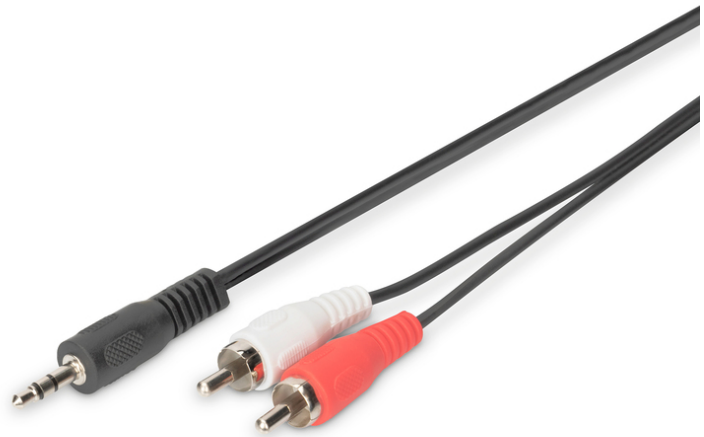

DIGITUS Cabo de ligação áudio, estéreo

AK-510300-025-S
EAN 4016032325246

Audio adapter cable, stereo 3.5mm - 2x RCA 2.50m, CCS, 2x0.10/10, shielded, M/M, black

Cabo de ligação jack de 3,5 mm para a ligação de, por exemplo, leitores MP3 ou Smartphones através das entradas RCA à sua aparelhagem estéreo.

- Conector jack estéreo de 3,5 mm <=> 2x conector RCA
- Caixa fundida
- Cabo CCS, blindado
- Cor da ficha RCA: branco/vermelho
- cor ficha 3,5: preto
- Cor do cabo: preto

Attributes

- Assortment: Audio Cables
- AWG: 28
- Color cable: black
- Color connector: black
- Connector 1: 3.5mm stereo plug
- Connector 2: 2x RCA plug
- Hoods: molded
- Packaging: Polybag
- Wire material: CCS
- Length: 2.5 m
- Shielding: single shielding