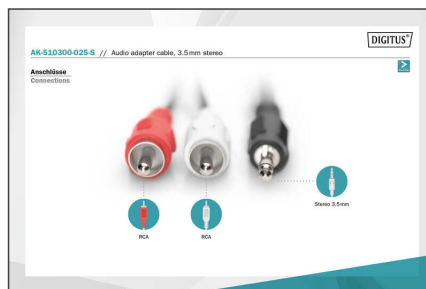

More images: