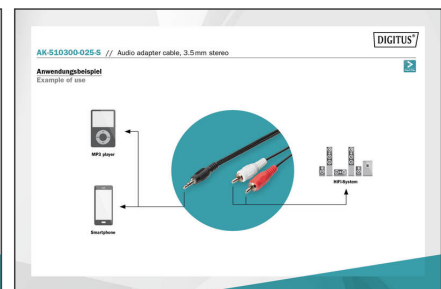

More images: