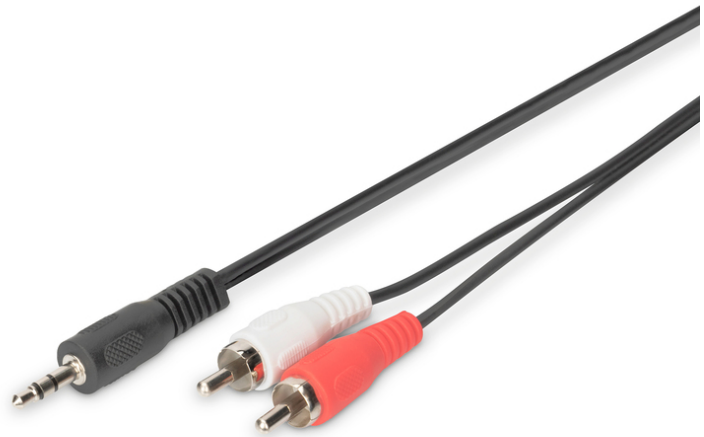

# DIGITUS Cabo adaptador áudio, estéreo 3,5 mm

AK-510300-015-S  
EAN 4016032325222

**Audio adapter cable, stereo 3.5mm - 2x RCA 1.50m, CCS, 2x0.10/10, shielded, M/M, black**

Cabo de ligação jack de 3,5 mm para a ligação de, por exemplo, leitores MP3 ou Smartphones através das entradas RCA à sua aparelhagem estéreo.

- Conector jack estéreo de 3,5 mm <=> 2x conector RCA
- Caixa fundida
- Cabo CCS, blindado
- Cor da ficha RCA: branco/vermelho
- cor ficha 3,5: preto
- Cor do cabo: preto

**Attributes**

- Assortment: Audio Cables
- AWG: 28
- Color cable: black
- Color connector: black
- Connector 1: 3.5mm stereo plug
- Connector 2: 2x RCA plug
- Hoods: molded
- Packaging: Polybag
- Wire material: CCS
- Length: 1.5 m
- Shielding: single shielding