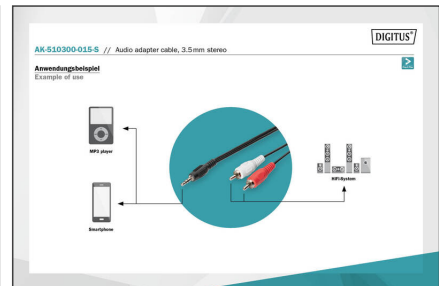

More images: