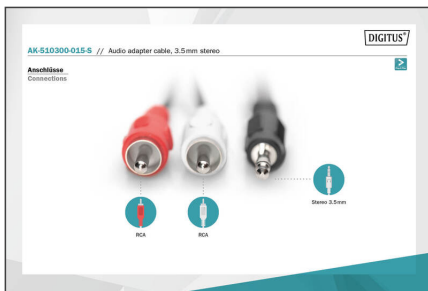

Safety notes

- When plugging and unplugging the cable, only grasp the plug and do not pull directly on the cable.
- Cables must not be kinked sharply or bent at tight angles, as this can damage the inner wires and lead to failures.
- Make sure that the cables are not under tensile load, as this can damage the insulation and the wires inside the cable.
- Ensure that cables are not laid in areas where they can be easily damaged mechanically.
- Cables should not be used in environments with extremely high or very low temperatures. Observe the product information on the maximum operating temperature of the cable.
- Check cables regularly for visible damage such as cracks, kinks or signs of wear. Defective cables should be replaced immediately to avoid failures, short circuits or even electric shocks.

EU responsible person

EU based economic operator ensuring the product complies with the required regulations.

ASSMANN Electronic GmbH
Auf dem Schüffel 3
Lüdenscheid, Germany
<https://www.assmann.com>
info@assmann.com