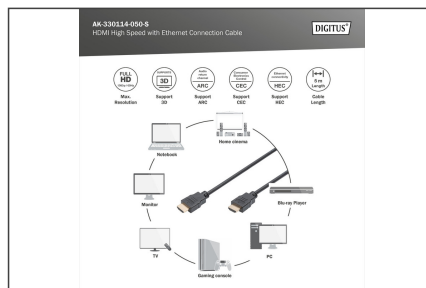

More images:

Safety notes

- When plugging and unplugging the cable, only grasp the plug and do not pull directly on the cable.