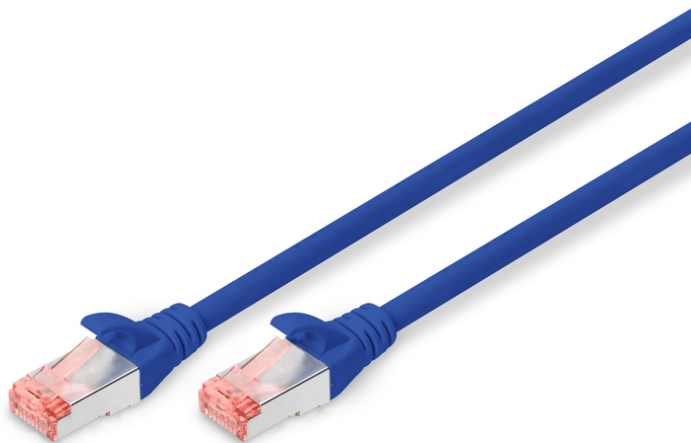

DIGITUS CAT 6 S/FTP patch cord

DK-1644-020/B
EAN 4016032321729

CAT 6 S-FTP patch cord, Cu, LSZH AWG 27/7, length 2 m, color blue

Os cabos de interconexões DIGITUS® da categoria 6, classe E são produzidos e testados segundo as normas ISO/IEC 11801 e DIN EN 50173 CAT 6. Garantem que a instalação dos cabos corresponda à especificação de canal ISO & EN e oferecem um excelente desempenho da cablagem CAT 6 DIGITUS®. A capacidade foi testada até 250 MHz, incluindo as características de capacidade, como, por exemplo, a paradiáfonia ("NEXT (PRÓXIMO)"). Os cabos de interconexões DIGITUS® foram especialmente desenvolvidos para responder a todas as necessidades em diferentes áreas de utilização num âmbito total. Cada cabo está equipado com uma manga de proteção contra torção moldada com tração reduzida. Além disso, a manga contém uma proteção de alavanca de engate, que impede que os cabos se ensarilhem, bem como que o conector saia da alavanca de engate. A cor vermelha dos conectores permite uma rápida identificação da categoria 6 dos mesmos.

Melhor desempenho e melhor qualidade de ligação com a rede.

- 2x Conectores RJ45 (8P8C)
- Coberturas com proteção contra dobras, redução de tensão e proteção contra alavanca de retenção
- Indicação de comprimento nas tampas
- Conductor interno: Cobre (Cu)
- Slim Version: no
- Length: 2 m
- Connector 1: Modular RJ45 (8/8) plug
- Connector 2: Modular RJ45 (8/8) plug
- Category: CAT 6
- Packaging: DIGITUS Polybag
- Color: blue
- Configuration: 1:1
- Jacket: LSOH
- Shielding: S-FTP, pairs in metal foil and braid shielding
- Structure: 4 x 2 AWG 27/7, twisted pair