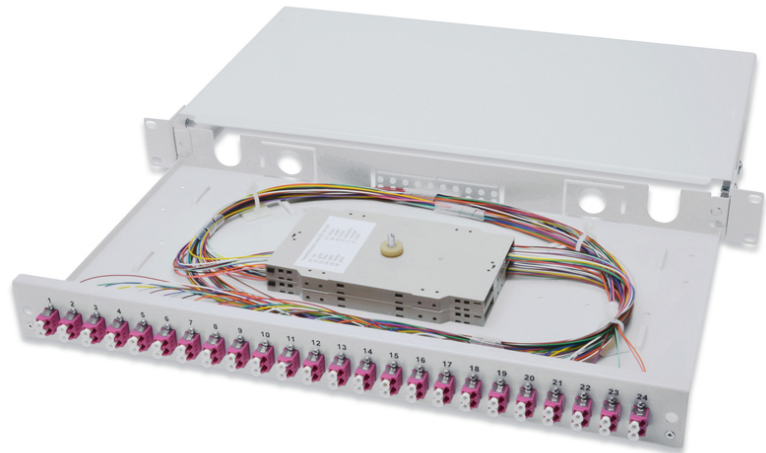

# DIGITUS Fiber Optic Sliding Splice Box, 1U, Equipped, LC, OM4

DN-96332-4  
EAN 4016032320760

**FO splice box, 1U, equipped, 24x LC DX, OM4 incl. splice cassette, colored pigtails, couplers**

FO splice box, 1U, equipped, 24x LC DX, OM4, incl. splice cassette, colored pigtails, couplers

- Totalmente pré-fabricadas, a fibras de acoplamento removidas e inseridas na(s) cassette(s) de junta
- Fibras de acoplamento coloridas
- Acopladores com manga de cerâmica zicórnia
- Adaptadores em compartimento de polímero
- Caixa de protecção exterior para transporte em folha de aço de 1.0mm, envernizada

- 1 unidade (44,45 mm)
- 483 mm de largura (19")
- 240 mm de profundidade
- 20/25 parafusos M, cassette, tampa da cassette e suporte de junta incluídos
- Expansível
- Assembly: Splice Box
- Color: light grey, RAL 7035
- Connector type: LC / UPC / duplex
- Fiber class: OM4
- Number of fibers: 48
- Type: sliding