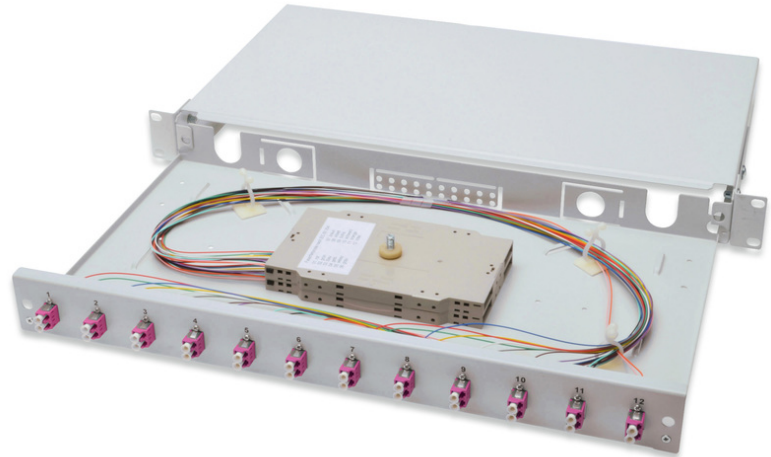

# DIGITUS Fiber Optic Sliding Splice Box, 1U, Equipped, LC, OM4

DN-96331-4  
 EAN 4016032320746

**FO splice box, 1U, equipped, 12x LC DX, OM4 incl. splice cassette, colored pigtails, couplers**

FO splice box, 1U, equipped, 12x LC DX, OM4, incl. splice cassette, colored pigtails, couplers

- Totalmente pré-fabricadas, a fibras de acoplamento removidas e inseridas na(s) cassette(s) de junta
- Fibras de acoplamento coloridas
- Acopladores com manga de cerâmica zicórnia
- Adaptadores em compartimento de polímero
- Caixa de protecção exterior para transporte em folha de aço de 1.0mm, envernizada

- 1 unidade (44,45 mm)
- 483 mm de largura (19")
- 240 mm de profundidade
- 20/25 parafusos M, cassette, tampa da cassette e suporte de junta incluídos
- Expansível
- Assembly: Splice Box
- Color: light grey, RAL 7035
- Connector type: LC / UPC / duplex
- Fiber class: OM4
- Number of fibers: 24
- Type: sliding