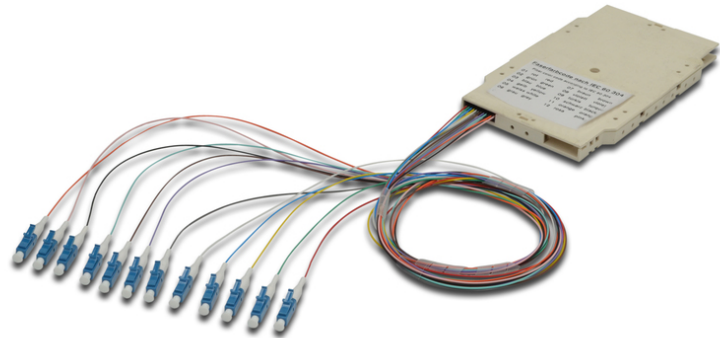

# DIGITUS Caixa terminal de fibra óptica com 12 fios enroscados, pré-montada, LC, OM4

A-96533-02-UPC-4  
 EAN 4016032319368

### FO splice cassette with 12 colored pigtails LC (UPC), MM OM4 50/125 æ, LSZH

As caixas terminal de fibra óptica previamente fabricadas, com fios enroscados desde logo colocados, estão respectivamente cortadas à medida e dispostas de acordo com o código de cores de fibras IEC 60304. Um autocolante na parte superior da caixa mostra o código de cores utilizado para os fios enroscados. Cada caixa obtém um protocolo de verificação para o respectivo conjunto de fios

enroscados, garantindo assim a melhor qualidade e a excelente capacidade para a sua rede.

### Instalação rápida devido aos cabos flexíveis pré-montados

- Caixa terminal de fibra óptica com 12 fios enroscados; pré-montada
- LC (UPC); multimodo 50/125µ OM4
- fios enroscados coloridos; LSOH
- Tampão Livre