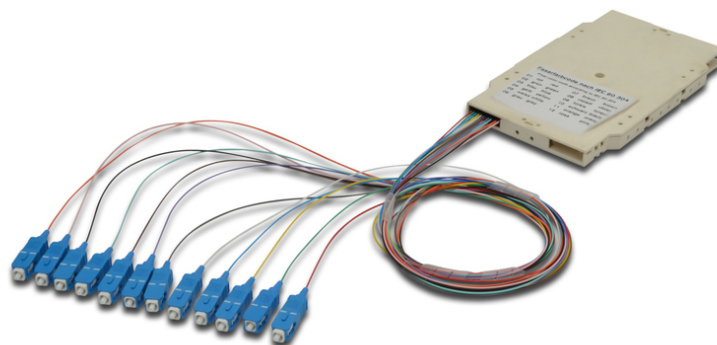

DIGITUS Caixa terminal de fibra óptica com 12 fios enroscados, pré-montada, SC, OM4

A-96522-02-UPC-4
 EAN 4016032319344

FO splice cassette with 12 colored pigtails SC (UPC), MM OM4 50/125 æ, LSZH

As caixas terminal de fibra óptica previamente fabricadas, com fios enroscados desde logo colocados, estão respectivamente cortadas à medida e dispostas de acordo com o código de cores de fibras IEC 60304. Um autocolante na parte superior da caixa mostra o código de cores utilizado para os fios enroscados. Cada caixa obtém um protocolo de verificação para o respectivo conjunto de fios

enroscados, garantindo assim a melhor qualidade e a excelente capacidade para a sua rede.

Instalação rápida devido aos cabos flexíveis pré-montados

- Caixa terminal de fibra óptica com 12 fios enroscados, pré-montada
- SC (UPC); modo único 9/125µ
- fios enroscados coloridos; LSOH
- Tampão Livre