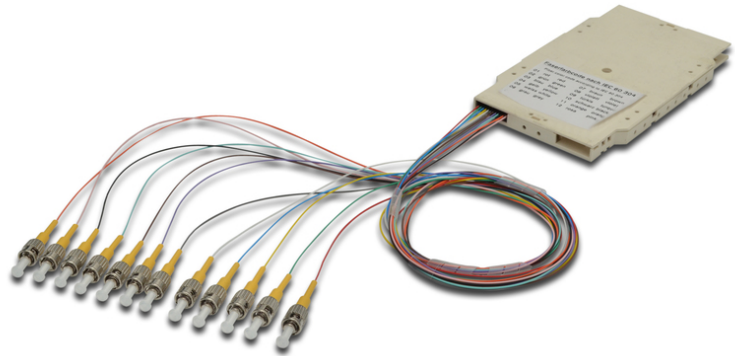

Caixa terminal de fibra óptica com 12 fios enroscados, pré-montada, ST, OM3

A-96511-02-UPC-3
EAN 4016032319320

FO splice cassette with 12 colored pigtails ST (UPC), MM OM3 50/125 æ, LSZH

As caixas terminal de fibra óptica previamente fabricadas, com fios enroscados desde logo colocados, estão respectivamente cortadas à medida e dispostas de acordo com o código de cores de fibras IEC 60304. Um autocolante na parte superior da caixa mostra o código de cores utilizado para os fios enroscados. Cada caixa obtém um protocolo de verificação para o respectivo conjunto de fios

enroscados, garantindo assim a melhor qualidade e a excelente capacidade para a sua rede.

Instalação rápida devido aos cabos flexíveis pré-montados

- Caixa terminal de fibra óptica com 12 fios enroscados; pré-montada
- ST (UPC); multimodo 50/125µ OM3
- fios enroscados coloridos; LSOH
- Tampão Livre