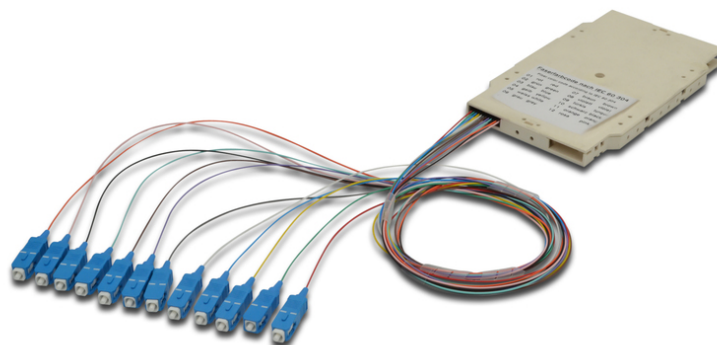

# DIGITUS Caixa terminal de fibra óptica com 12 fios enroscados, pré-montada, SC, OM3

A-96522-02-UPC-3  
 EAN 4016032319313

### FO splice cassette with 12 colored pigtails SC (UPC), MM OM3 50/125 æ, LSZH

As caixas terminal de fibra óptica previamente fabricadas, com fios enroscados desde logo colocados, estão respectivamente cortadas à medida e dispostas de acordo com o código de cores de fibras IEC 60304. Um autocolante na parte superior da caixa mostra o código de cores utilizado para os fios enroscados. Cada caixa obtém um protocolo de verificação para o respectivo conjunto de fios

enroscados, garantindo assim a melhor qualidade e a excelente capacidade para a sua rede.

### Instalação rápida devido aos cabos flexíveis pré-montados

- Caixa terminal de fibra óptica com 12 fios enroscados, pré-montada
- SC (UPC); multimodo 50/125µ OM3
- fios enroscados coloridos; LSOH
- Tampão Livre