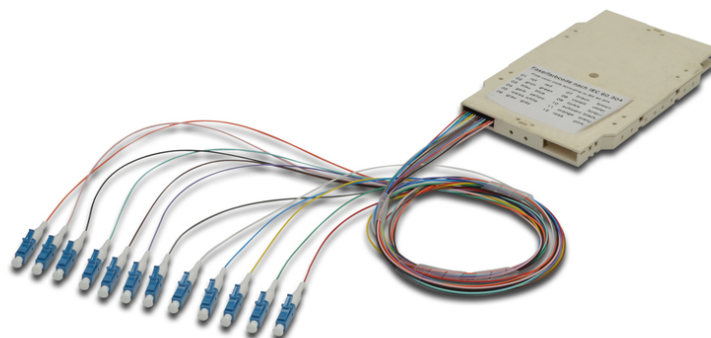

DIGITUS Caixa terminal de fibra óptica com 12 fios enroscados, pré-montada, LC, OM2

A-96533-02-UPC
 EAN 4016032319306

FO splice cassette with 12 colored pigtails LC (UPC), MM OM2 50/125 æ, LSZH

As caixas terminal de fibra óptica previamente fabricadas, com fios enroscados desde logo colocados, estão respectivamente cortadas à medida e dispostas de acordo com o código de cores de fibras IEC 60304. Um autocolante na parte superior da caixa mostra o código de cores utilizado para os fios enroscados. Cada caixa obtém um protocolo de verificação para o respectivo conjunto de fios

enroscados, garantindo assim a melhor qualidade e a excelente capacidade para a sua rede.

Instalação rápida devido aos cabos flexíveis pré-montados

- Caixa terminal de fibra óptica com 12 fios enroscados; pré-montada
- LC (UPC); Multimodo 50/125µ OM2
- fios enroscados coloridos; LSOH
- Tampão Livre