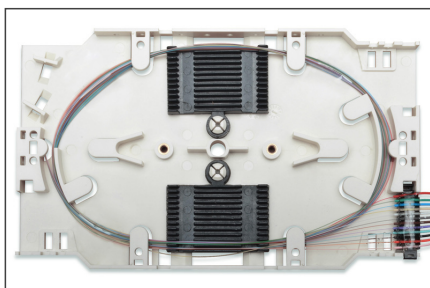

More images:

EU responsible person

EU based economic operator ensuring the product complies with the required regulations.

ASSMANN Electronic GmbH
Auf dem Schüffel 3
Lüdenscheid, Germany