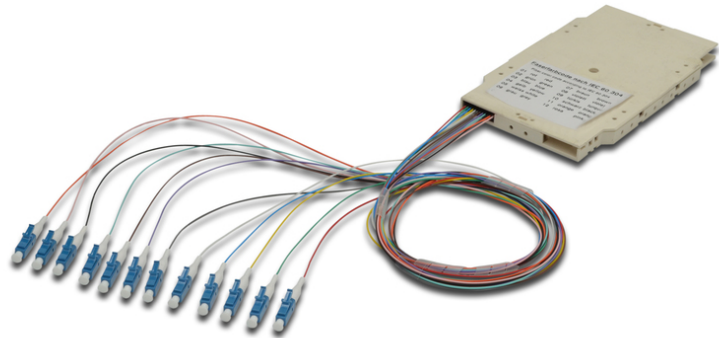

DIGITUS Caixa terminal de fibra óptica com 12 fios enroscados, pré-montada, LC (APC), OS2

A-96933-02-APC
 EAN 4016032319191

FO splice cassette with 12 colored pigtails LC (APC), SM OS2 09/125 æ, LSZH

As caixas terminal de fibra óptica previamente fabricadas, com fios enroscados desde logo colocados, estão respectivamente cortadas à medida e dispostas de acordo com o código de cores de fibras IEC 60304. Um autocolante na parte superior da caixa mostra o código de cores utilizado para os fios enroscados. Cada caixa obtém um protocolo de verificação para o respectivo conjunto de fios

enroscados, garantindo assim a melhor qualidade e a excelente capacidade para a sua rede.

Instalação rápida devido aos cabos flexíveis pré-montados

- Caixa terminal de fibra óptica com 12 fios enroscados; pré-montada
- LC (APC); modo único 9/125µ
- fios enroscados coloridos; LSOH
- Tampão Livre