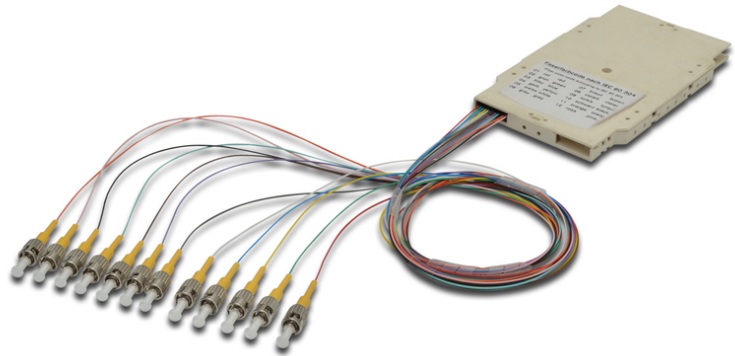

Caixa terminal de fibra óptica com 12 fios enroscados, pré-montada, ST, OS2

A-96911-02-UPC
EAN 4016032319146

FO splice cassette with 12 colored pigtails ST (UPC), SM OS2 09/125 æ, LSZH

As caixas terminal de fibra óptica previamente fabricadas, com fios enroscados desde logo colocados, estão respectivamente cortadas à medida e dispostas de acordo com o código de cores de fibras IEC 60304. Um autocolante na parte superior da caixa mostra o código de cores utilizado para os fios enroscados. Cada caixa obtém um protocolo de verificação para o respectivo conjunto de fios

enroscados, garantindo assim a melhor qualidade e a excelente capacidade para a sua rede.

Instalação rápida devido aos cabos flexíveis pré-montados

- Caixa terminal de fibra óptica com 12 fios enroscados, pré-montada
- ST (UPC); modo único 9/125µ
- fios enroscados coloridos; LSOH
- Tampão Livre