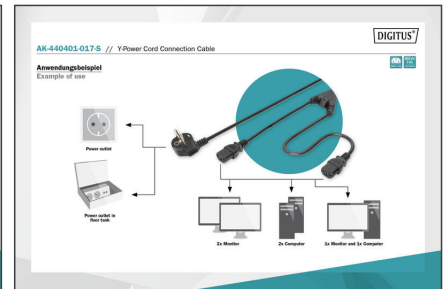

Safety notes

- When plugging and unplugging the cable, only grasp the plug and do not pull directly on the cable.
- Cables must not be kinked sharply or bent at tight angles, as this can damage the inner wires and lead to failures.
- Make sure that the cables are not under tensile load, as this can damage the insulation and the wires inside the cable.
- Ensure that cables are not laid in areas where they can be easily damaged mechanically.
- Cables should not be used in environments with extremely high or very low temperatures. Observe the product information on the maximum operating temperature of the cable
- Check cables regularly for visible damage such as cracks, kinks or signs of wear. Defective cables should be replaced immediately to avoid failures, short circuits or even electric shocks.

EU responsible person

EU based economic operator ensuring the product complies with the required regulations.

ASSMANN Electronic GmbH
Auf dem Schüffel 3
Lüdenscheid, Germany
<https://www.assmann.com>
info@assmann.com