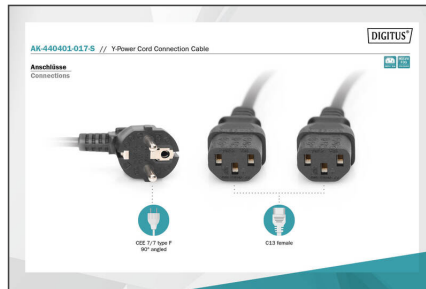

Safety notes

- When plugging and unplugging the cable, only grasp the plug and do not pull directly on the cable.
- Cables must not be kinked sharply or bent at tight angles, as this can damage the inner wires and lead to failures.
- Make sure that the cables are not under tensile load, as this can damage the insulation and the wires inside the cable.
- Ensure that cables are not laid in areas where they can be easily damaged mechanically.
- Cables should not be used in environments with extremely high or very low temperatures. Observe the product information on the maximum operating temperature of the cable
- Check cables regularly for visible damage such as cracks, kinks or signs of wear. Defective cables should be replaced immediately to avoid failures, short circuits or even electric shocks.

EU responsible person

EU based economic operator ensuring the product complies with the required regulations.

ASSMANN Electronic GmbH
Auf dem Schüffel 3
Lüdenscheid, Germany
<https://www.assmann.com>
info@assmann.com