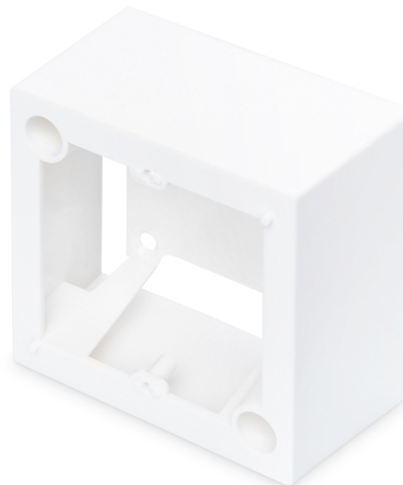

DIGITUS Caixa de montagem de superfície DIGITUS para placas frontais 80x80mm de tomadas de parede, tipo francesa

DN-93804
 EAN 4016032309987

Surface mount box for faceplates 80x80 mm, color pure white, French layout

The DIGITUS® Surface mount boxes for keystone outlets are the perfect solution to extend your data outlets. Available layouts: German, French, British.

- Características gerais:
- Tampa de proteção contra o pó integrada
- Tampa de proteção contra o pó integrada