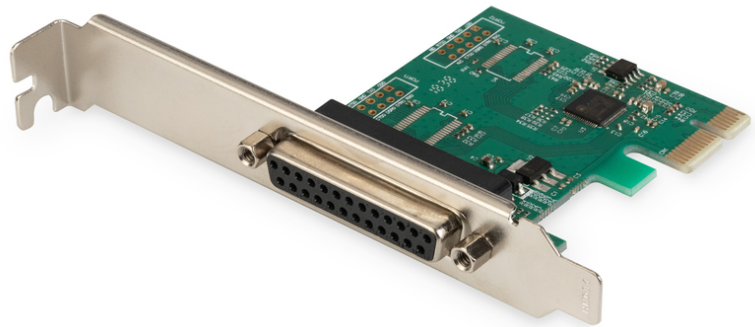

DIGITUS 1x Cartão interface paralelo DIGITUS, PCIe

DS-30020-1
EAN 4016032309383

Parallel I/O PCIexpress Add-On card 1-port, incl. low profile, chipset:AX99100

Obtenha mais vantagens dos seus periféricos paralelos! O cartão e interface paralelo DIGITUS, PCIe ajuda os seus dispositivo paralelos antigos a terem um desempenho como nunca tiveram antes! Com velocidades de transferência de dados de até 2.5 Mbits/seg - até 3 vezes mais rápido do que as portas paralelas integradas!

Utilize todas as vantagens dos seus dispositivos em ligação paralela, High Speed

- 1x DSUB 25, interface paralela, tomada
- Chipset: AX99100
- Velocidade de transferência de dados até 1.5 Mbps

- Suporta porta com capacidade melhorada (ECP)
- Compatível com PCI Express Especificação Base 2.0
- Compatível com Gestão de Alimentação PCI 1.2
- Incl. suporte de baixo perfil
- Temperatura de funcionamento: 0°C-70°C
- Humidade de funcionamento: 25% - 65% HR (não condensação)
- Marca

Package contents

- 1x Cartão interface paralelo DIGITUS, PCIe
- Suporte baixo perfil
- Controlador CD
- Manual de instruções

Logistics						
	Number (pcs)	Weight (kg)	Depth (cm)	Width (cm)	Height (cm)	cm ³
Packaging Unit Carton	40	8.40	38.00	38.00	30.00	43,320.00
Packaging Unit Inside	1	0.21	3.00	14.00	16.00	672.00
Packaging Unit Single	1	0.21	3.00	14.00	16.00	672.00
Net single without Packaging	1	0.00	0.00	0.00	0.00	0.00