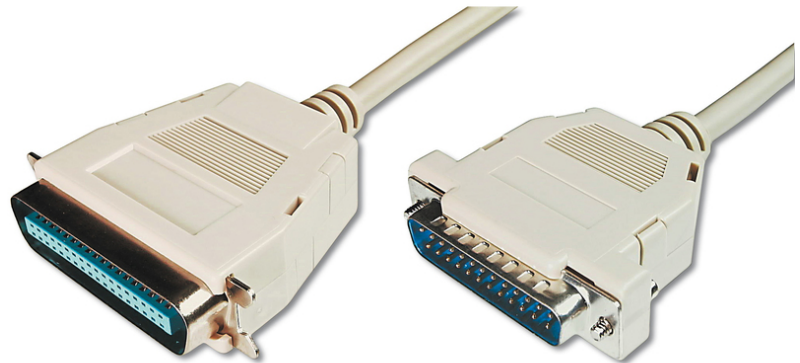

DIGITUS Cabo de ligação impressora

AK-580100-018-E
 EAN 4016032304135

Printer connection cable, D-Sub25 - Cent36 M/M, 1.8m, parallel, snap-hoods, be

Este cabo fornece uma ligação perfeita entre o seu computador e impressoras paralelas

Ligação segura e estável

Attributes

- Assortment: Parallel/Printer Cables

- Color cable: beige
- Color connector: beige
- Connector 1: DSUB, 25-pin, plug
- Connector 2: CENTRONICS, 36-pin, plug
- Connector surface: nickel-plated
- Hoods: snap hood
- Length: 1.8 m
- Shielding: single shielding