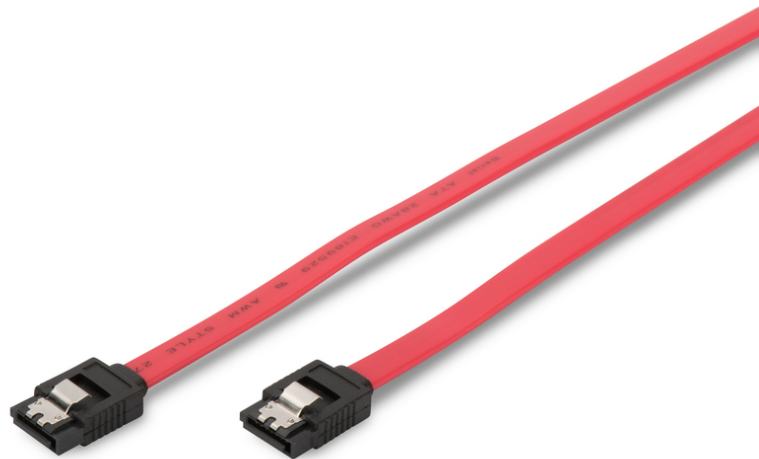

DIGITUS Conector SATA

AK-400102-008-R
EAN 4016032299455

SATA connection cable, L-type, w/ latch F/F, 0.75m, straight, SATA II/III, re

Este cabo de dados interno é usado para ligar Discos Rígidos ATA-Serial, bem como Gravadores CD-/DVD/Blue-Ray por exemplo à Placa principal. É também compatível com SATA inferior a rev. II/I

Com fecho para uma ligação segura

- Compatível com padrão serial ATA
- Taxa de transferência de dados até 300 MB/s
- Cabo com 7 fios, UL21149
- 4 x linha de dados, 3 x cabo de massa
- Permite uma ligação segura entre o disco rígido e a placa principal

Attributes

- Assortment: SATA Cables

- AWG: 26
- Color cable: red
- Color connector: black
- Connector 1: SATA (7pin) connector, L-type
- Connector 2: SATA (7pin) connector, L-type
- Data rate: 6 Gbit/s
- Hoods: molded
- Interlock: Metal latch
- Packaging: Polybag
- Style: Flat cable
- Version: SATA Revision 3
- Wire material: CU
- Length: 0.75 m
- Shielding: Unshielded