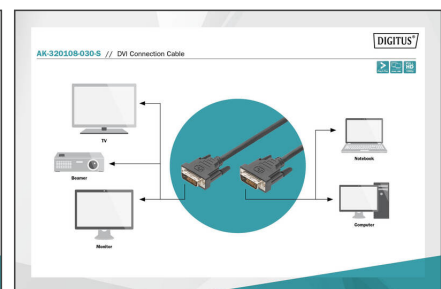

More images: