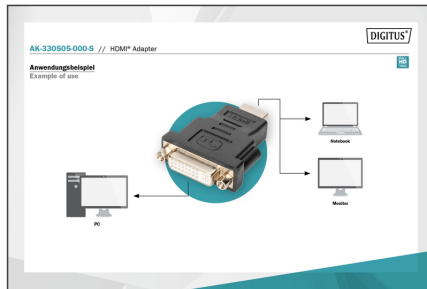

Safety notes

- When plugging and unplugging the cable, only grasp the plug and do not pull directly on the cable.
- Cables must not be kinked sharply or bent at tight angles, as this can damage the inner wires and lead to failures.
- Make sure that the cables are not under tensile load, as this can damage the insulation and the wires inside the cable.
- Ensure that cables are not laid in areas where they can be easily damaged mechanically.
- Cables should not be used in environments with extremely high or very low temperatures. Observe the product information on the maximum operating temperature of the cable
- Check cables regularly for visible damage such as cracks, kinks or signs of wear. Defective cables should be replaced immediately to avoid failures, short circuits or even electric shocks.

EU responsible person

EU based economic operator ensuring the product complies with the required regulations.

ASSMANN Electronic GmbH
Auf dem Schüffel 3
Lüdenscheid, Germany
<https://www.assmann.com>
info@assmann.com