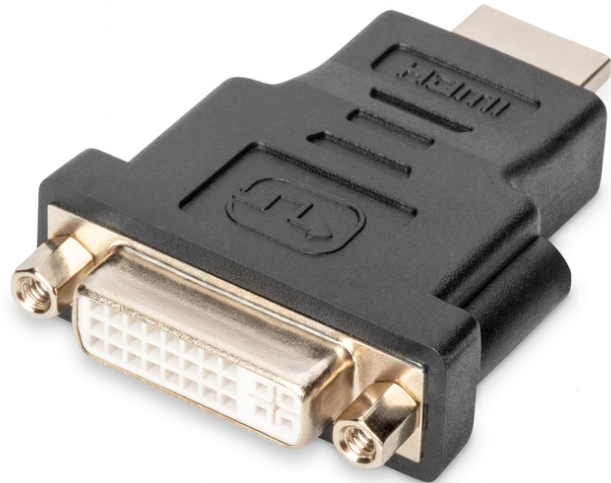

DIGITUS Adaptador HDMI

AK-330505-000-S
EAN 4016032296195

HDMI adapter, type A - DVI-I(24+5) M/F, Full HD, bl

Este adaptador serve para conectar um cabo HDMI tipo A a um aparelho ou cabos com conexão DVI-I, por exemplo.

Full HD, ligação dupla

- Suporta até 1080p com 60 Hz

Attributes

- Assortment: HDMI Cables
- Color connector: black

- Connector 1: HDMI type A, plug
- Connector 2: DVI-I, (24+5), jack
- Connector surface: nickel-plated
- HDTV Resolution max.: 1920 x 1200 Pixel, 60Hz
- HDTV Standard: Full HD
- Hoods: molded
- Packaging: Polybag
- AOC - Active Optical Cable: no
- Shielding: single shielding