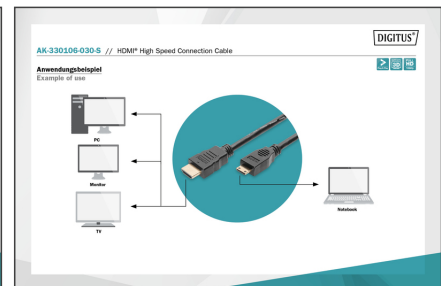

More images: