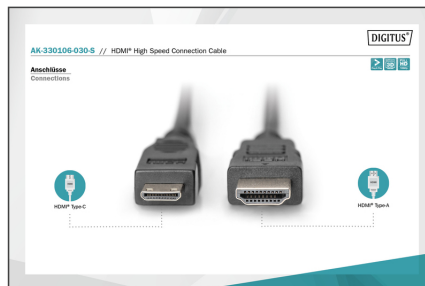

More images: