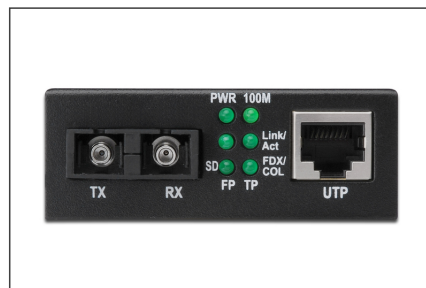

DIGITUS Conversor de Media Fast Ethernet DIGITUS, RJ45 / SC

DN-82021-1
EAN 4016032293101

Fast Ethernet Media Converter, Singlemode SC connector, 1310nm, up to 20km

Os Conversores de Media da DIGITUS são a solução ideal para a migração de sinais de rede de fibra e de cabo. A partir de agora, é possível aceder à Tecnologia Fibra e transferir os sinais de rede ao longo de vários quilómetros sem ter que substituir toda a infraestrutura de rede. A grande variedade de produtos responde às suas necessidades individuais. O funcionamento intuitivo garante uma instalação fácil e rápida. A função Link Fault Pass Through proporciona uma operação de rede sem problemas. O administrador de rede terá possibilidade de encontrar e solucionar com facilidade os problemas na rede. Anos de experiência e a grande variedade de produtos permitem que a DIGITUS se torne uma Parceiro fiável para a sua Rede.

A solução de conversão ideal para transmissão de dados óticos

- Converte sinais de rede baseados em cabo em sinais de fibra ótica
- Alta qualidade e excelente proteção contra falhas
- 10/100Base-TX para 100Base-FX
- Ligações: 1x RJ45, 1x SC Duplex
- Distância até 20km
- Comprimento de onda: 1310 nm
- Fibra dupla de modo simples
- Reconhecimento automático de cabo – função auto MDI/ MDI-X
- Autorreconhecimento de full e half duplex
- LED de diagnóstico sobre o estado e monitorização de atividade
- Link Fault Pass Through (LFP) Função para manutenção mais fácil de rede

More images:

Table with columns: Part Number, SFP Code, Speed, Connector, Distance, Medium, Wavelength, Operating Temperature, and Manufacturer. It lists various SFP models and their specifications.