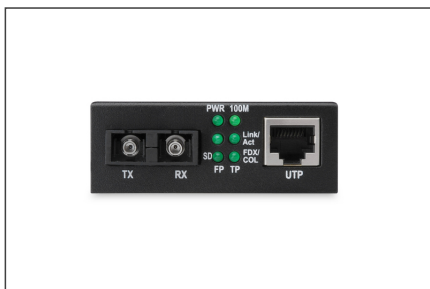

DIGITUS Conversor de Media Fast Ethernet DIGITUS, RJ45 / SC

DN-82021-1
EAN 4016032293101

Fast Ethernet Media Converter, Singlemode SC connector, 1310nm, up to 20km

Os Conversores de Media da DIGITUS são a solução ideal para a migração de sinais de rede de fibra e de cabo. A partir de agora, é possível aceder à Tecnologia Fibra e transferir os sinais de rede ao longo de vários quilómetros sem ter que substituir toda a infraestrutura de rede. A grande variedade de produtos responde às suas necessidades individuais. O funcionamento intuitivo garante uma instalação fácil e rápida. A função Link Fault Pass Through proporciona uma operação de rede sem problemas. O administrador de rede terá possibilidade de encontrar e solucionar com facilidade os problemas na rede. Anos de experiência e a grande variedade de produtos permitem que a DIGITUS se torne uma Parceiro fiável para a sua Rede.

- Adequado para cabo de fibra ótica 9/125 µm
- Potência de transmissão: Mínimo -15 dBm, Máximo -8 dBm
- Potência de sensibilidade de recepção: Mínimo -38 dBm
- Normas suportadas: IEEE 802.3 Ethernet, IEEE 802.3u Fast Ethernet
- Memória intermédia de dados 128kB
- Temperatura de funcionamento: 0 até 55°C
- Dimensões (C x L x A): 95mm x 70mm x 26mm
- Peso: 200 g
- Conversor autónomo com alimentação externa
- Tensão de entrada: 5V DC
- Corrente máx.: 800mA
- Consumo de Energia: 2,5W
- Connector 1: RJ45
- Connector 2: SC
- Mode: Singlemode
- Distance (km): 20
- Industrial usage: no
- Broadcasting Mode: Unidirectional
- PoE injector: no
- Ethernet speed: Fast Ethernet
- Ethernet speed: Fast Ethernet

More images:

Table with columns: Part Number, SFP Code, Speed, Connector, Distance, Medium, Wavelength, Operating Temperature, and Manufacturer. It lists various SFP models and their specifications.