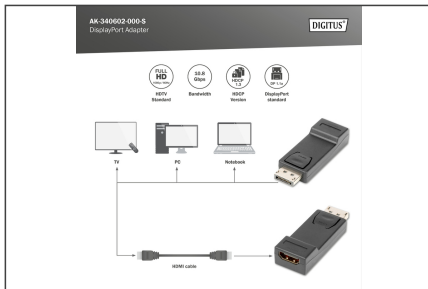

Safety notes

- When plugging and unplugging the cable, only grasp the plug and do not pull directly on the cable.
- Cables must not be kinked sharply or bent at tight angles, as this can damage the inner wires and lead to failures.
- Make sure that the cables are not under tensile load, as this can damage the insulation and the wires inside the cable.
- Ensure that cables are not laid in areas where they can be easily damaged mechanically.
- Cables should not be used in environments with extremely high or very low temperatures. Observe the product information on the maximum operating temperature of the cable
- Check cables regularly for visible damage such as cracks, kinks or signs of wear. Defective cables should be replaced immediately to avoid failures, short circuits or even electric shocks.

EU responsible person

EU based economic operator ensuring the product complies with the required regulations.

ASSMANN Electronic GmbH
Auf dem Schüffel 3
Lüdenscheid, Germany
<https://www.assmann.com>
info@assmann.com