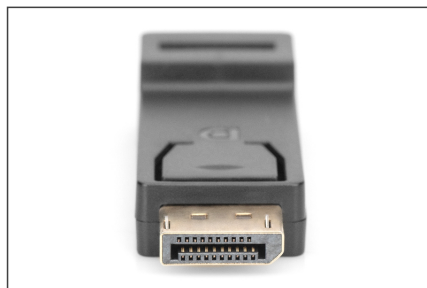

More images: