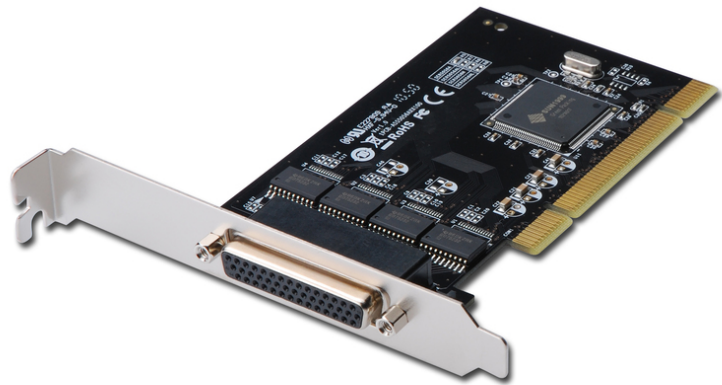

# DIGITUS Cartão de interface em série de 4 portas, PCI

DS-33002-1  
EAN 4016032278528

**Serial I/O RS232 PCI Add-On Card 4-port, chipset: SUN1989**

Serial I/O RS232 PCI Add-On Card,4-port, chipset: SUN1989

**Ideal para ligar modems de série, PDA, câmaras digitais, impressoras, adaptadores de RDIS e adequado para muitos outros dispositivos**

- 4 x DSUB 9, interface de série, ficha
- Circuito integrado da placa-mãe: SUN1999
- Velocidade de transferência de dados até 921.600 bps

- Interface PCI universal 3,3 V e 5 V, 32 bits/64 bits
- Plug and Play
- Compatível com Windows 10, 8.1, 8, 7, Vista, XP e Linux

**Package contents**

- Cartão de interface de série
- Manual de instruções
- Controlador CD