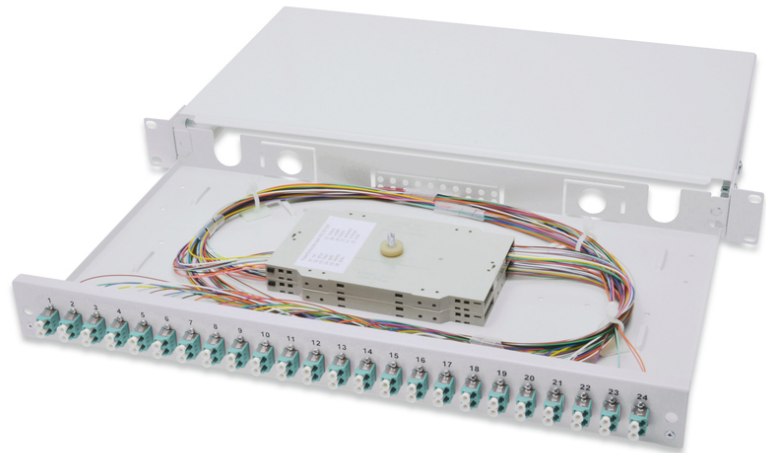

DIGITUS Fiber Optic Splice Box, Equipped, LC, OM3

DN-96332/3
EAN 4016032278474

FO splice box, 1U, equipped, 24x LC DX, OM3 incl. splice cassette, colored pigtails, couplers

FO splice box, 1U, equipped, 24x LC DX, OM3, incl. splice cassette, colored pigtails, couplers

- Totalmente pré-fabricadas, a fibras de acoplamento removidas e inseridas na(s) cassette(s) de junta
- Fibras de acoplamento coloridas
- Acopladores com manga de cerâmica zircônia
- Adaptadores em compartimento de polímero
- Caixa de protecção exterior para transporte em folha de aço de 1.0mm, envernizada

- 1 unidade (44,45 mm)
- 483 mm de largura (19")
- 240 mm de profundidade
- 20/25 parafusos M, cassette, tampa da cassette e suporte de junta incluídos
- Expansível
- Assembly: Splice Box
- Color: light grey, RAL 7035
- Connector type: LC / UPC / duplex
- Fiber class: OM3
- Number of fibers: 48
- Type: sliding