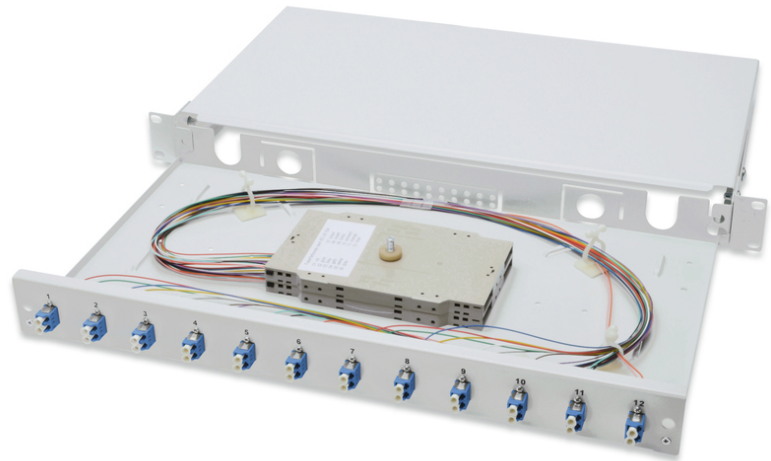

DIGITUS Fiber Optic Splice Box, Equipped, LC, OS2

DN-96331/9
EAN 4016032278450

FO splice box, 1U, equipped, 12x LC DX, OS2 incl. splice cassette, colored pigtails, couplers

FO splice box, 1U, equipped, 12x LC DX, OS2,incl. splice cassette, colored pigtails, couplers

- Totalmente pré-fabricadas, a fibras de acoplamento removidas e inseridas na(s) cassette(s) de junta
- Fibras de acoplamento coloridas
- Adaptadores em compartimento de polímero
- Caixa de protecção exterior para transporte em folha de aço de 1.0mm, envernizada
- 1 unidade (44,45 mm)

- 483 mm de largura (19")
- 240 mm de profundidade
- 20/25 parafusos M, cassette, tampa da cassette e suporte de junta incluídos
- Expansível
- Assembly: Splice Box
- Color: light grey, RAL 7035
- Connector type: LC / UPC / duplex
- Fiber class: OS2
- Number of fibers: 24
- Type: sliding