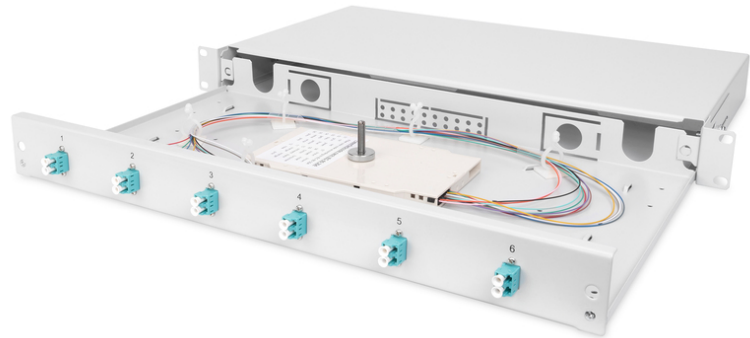

# DIGITUS Fiber Optic Splice Box, Equipped, LC, OM3

DN-96330/3  
EAN 4016032278412

**FO splice box, 1U, equipped, 6x LC DX, OM3 incl. splice cassette, colored pigtails, couplers**

FO splice box, 1U, equipped, 6x LC DX, OM3, incl. splice cassette, colored pigtails, couplers

- Totalmente pré-fabricadas, a fibras de acoplamento removidas e inseridas na(s) cassette(s) de junta
- Fibras de acoplamento coloridas
- Acopladores com manga de cerâmica zicórnia
- Adaptadores em compartimento de polímero
- Caixa de protecção exterior para transporte em folha de aço de 1.0mm, envernizada

- 1 unidade (44,45 mm)
- 483 mm de largura (19")
- 240 mm de profundidade
- 20/25 parafusos M, cassette, tampa da cassette e suporte de junta incluídos
- Expansível
- Assembly: Splice Box
- Color: light grey, RAL 7035
- Connector type: LC / UPC / duplex
- Fiber class: OM3
- Number of fibers: 12
- Type: sliding