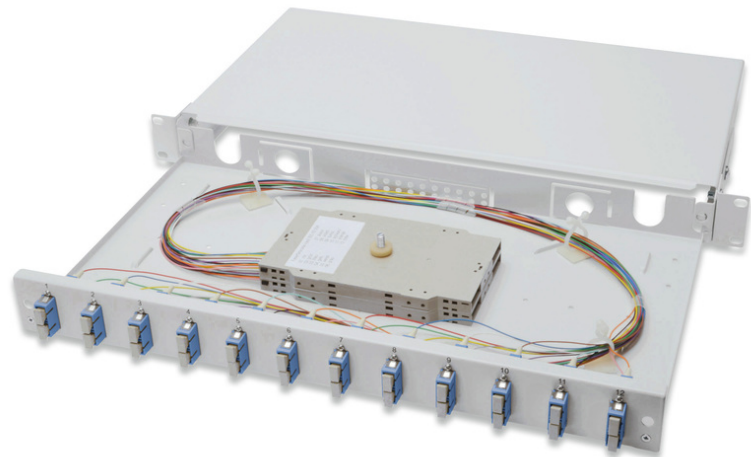

DIGITUS Fiber Optic Splice Box, Equipped, SC, OS2

DN-96321/9
EAN 4016032278368

FO splice box, 1U, equipped, 12x SC DX, OS2 incl. splice cassette, colored pigtails, couplers

FO splice box, 1U, equipped, 12x SC DX, OS2, incl. splice cassette, colored pigtails, couplers

- Totalmente pré-fabricadas, a fibras de acoplamento removidas e inseridas na(s) cassette(s) de junta
- Fibras de acoplamento coloridas
- Acopladores com manga de cerâmica zircônia
- Adaptadores em compartimento de polímero
- Caixa de protecção exterior para transporte em folha de aço de 1.0mm, envernizada

- 1 unidade (44,45 mm)
- 483 mm de largura (19")
- 280 mm de profundidade
- 20/25 parafusos M, cassette, tampa da cassette e suporte de junta incluídos
- Expansível
- Assembly: Splice Box
- Color: light grey, RAL 7035
- Connector type: SC / UPC / duplex
- Fiber class: OS2
- Number of fibers: 24
- Type: sliding