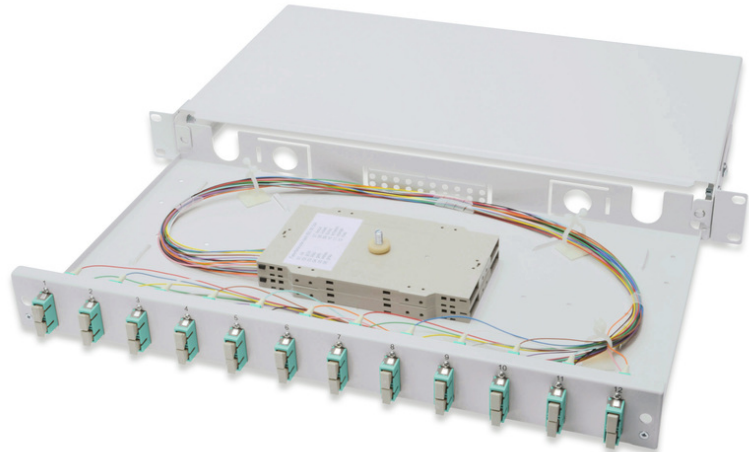

DIGITUS Fiber Optic Splice Box, Equipped, SC, OM3

DN-96321/3
EAN 4016032278351

FO splice box, 1U, equipped, 12x SC DX, OM3 incl. splice cassette, colored pigtails, couplers

FO splice box, 1U, equipped, 12x SC DX, OM3, incl. splice cassette, colored pigtails, couplers

- Totalmente pré-fabricadas, a fibras de acoplamento removidas e inseridas na(s) cassette(s) de junta
- Fibras de acoplamento coloridas
- Acopladores com manga de cerâmica zircônia
- Adaptadores em compartimento de polímero
- Caixa de protecção exterior para transporte em folha de aço de 1.0mm, envernizada

- 1 unidade (44,45 mm)
- 483 mm de largura (19")
- 240 mm de profundidade
- 20/25 parafusos M, cassette, tampa da cassette e suporte de junta incluídos
- Expansível
- Assembly: Splice Box
- Color: light grey, RAL 7035
- Connector type: SC / UPC / duplex
- Fiber class: OM3
- Number of fibers: 24
- Type: sliding