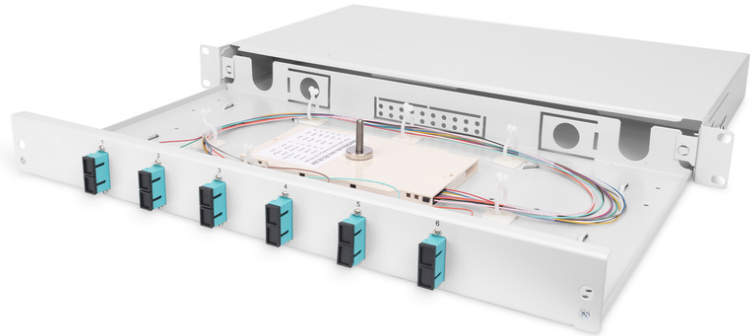

DIGITUS Fiber Optic Splice Box, Equipped, SC, OM3

DN-96320/3
EAN 4016032278320

FO splice box, 1U, equipped, 6x SC DX, OM3 incl. splice cassette, colored pigtails, couplers

FO splice box, 1U, equipped, 6x SC DX, OM3, incl. splice cassette, colored pigtails, couplers

- Totalmente pré-fabricadas, a fibras de acoplamento removidas e inseridas na(s) cassette(s) de junta
- Fibras de acoplamento coloridas
- Acopladores com manga de cerâmica zicórnia
- Adaptadores em compartimento de polímero
- Caixa de protecção exterior para transporte em folha de aço de 1.0mm, envernizada

- 1 unidade (44,45 mm)
- 483 mm de largura (19")
- 240 mm de profundidade
- 20/25 parafusos M, cassette, tampa da cassette e suporte de junta incluídos
- Expansível
- Assembly: Splice Box
- Color: light grey, RAL 7035
- Connector type: SC / UPC / duplex
- Fiber class: OM3
- Number of fibers: 12
- Type: sliding