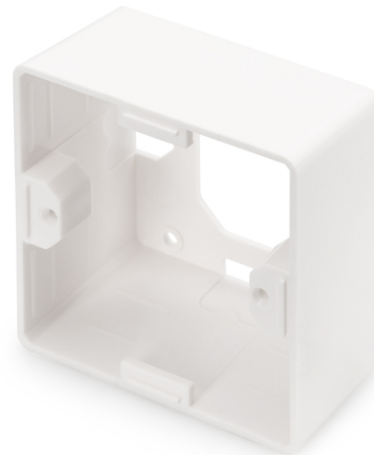

DIGITUS Caixa de montagem em superfície DIGITUS 80x80mm para tomada de parede Keystone, Tipo alemã

DN-93803
EAN 4016032259367

Surface mount box for faceplates 80x80x42 mm, color pure white, German layout

The DIGITUS® Surface mount boxes for keystone outlets are the perfect solution to extend your data outlets. Available layouts: German, French, British.

- Características gerais:
- Ligação central à terra
- Tampa de proteção contra o pó integrada
- Ligação central à terra
- Tampa de proteção contra o pó integrada