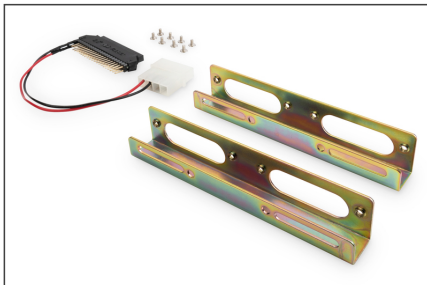

More images: