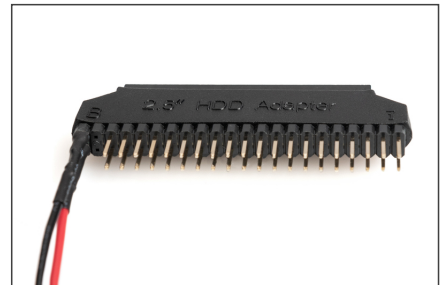

More images: