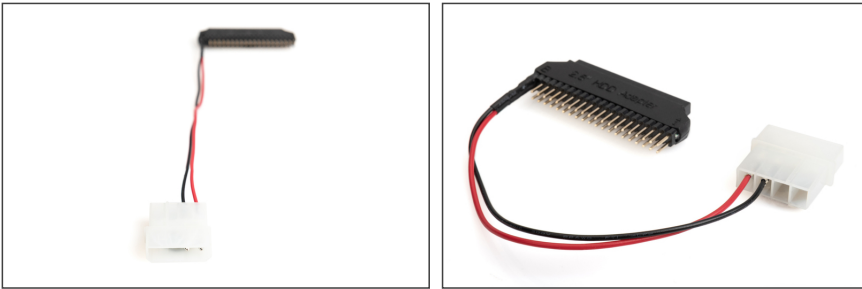

EU responsible person

EU based economic operator ensuring the product complies with the required regulations.

ASSMANN Electronic GmbH
Auf dem Schüffel 3
Lüdenscheid, Germany
<https://www.assmann.com>
info@assmann.com