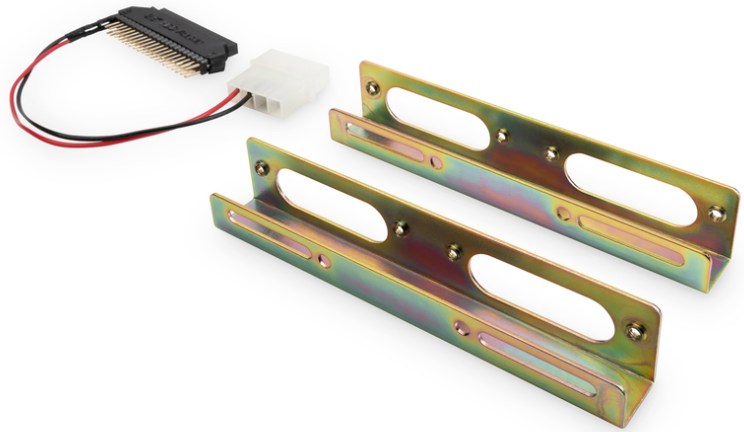

# DIGITUS Kit de instalação HDD/SSD DIGITUS incluindo adaptador 2.5 => 3.5

DA-70430  
EAN 4016032170372

**Mounting KIT SSD/HDD 2.5 -> 3.5 BAY INCL. BRACKETS, ADAPTOR, SCREWS**

Mounting KIT SSD/HDD 2.5 -> 3.5 BAY, Incl. Brackets, Adaptor, Screws

**Para montar ambiente de trabalho ou caixas computador em torre HDDs e SSDs 2.5 pol**

- Para instalar HDDs e SSDs 2.5 em entradas 3.5
- Dois suportes instalação metálicos e parafusos incluídos no fornecimento
- Adaptador para cabo IDE 40 pinos e adaptador de alimentação incluído com o equipamento
- Kit de instalação HDD e SSD 2.5 => 3.5