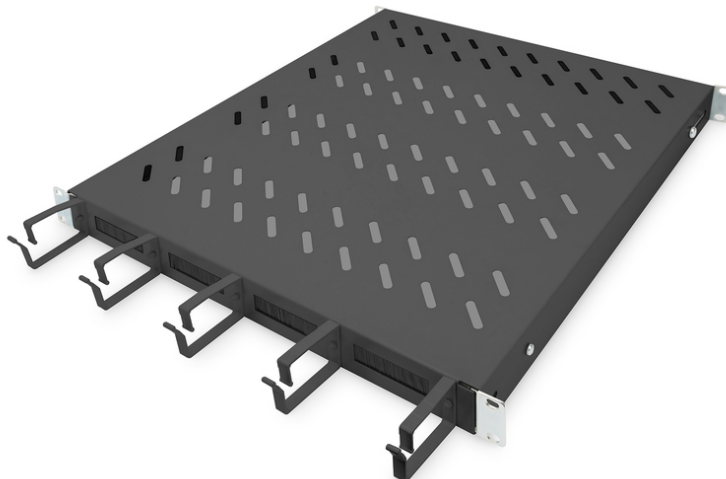

DIGITUS Kanał kablowy na spodzie półki

DN-97683

EAN 4016032483502

1U fixed shelf for 800 mm depth cabinetsincl. cable management, black

Półki do montażu na stałe można łatwo zainstalować na czterech 483-milimetrowych (19") szynach profilowych w posiadanej szafie sieciowej lub serwerowej 483 mm (19"). Dzięki zastosowaniu stabilnej blachy perforowanej o nośności do 120 kg zapewniona jest optymalna powierzchnia nośna dla tych komponentów, które nie nadają się do montażu w szafkach 483 mm (19"). Dzięki dodatkowym zintegrowanym uchwytem i otworom do poprowadzenia kabli z przodu możliwe jest zoptymalizowane zarządzanie kablami do szerokiej gamy różnych scenariuszy zastosowań.

- Do stałego montażu na czterech profilach montażowych 483 mm (19")

- Stabilna, perforowana blacha
- Otwór przelotowy na kabel: 17 x 65 mm
- Wspornik do prowadnicy kablowej: 67 mm
- Kolor: Czarny, RAL 9005
- Nośność: 120 kg
- Typ półki: Montowana na stałe
- Wysokość [U]: 1
- Pasuje do głębokości szafy: 800 mm
- Rozstaw RACK (IEC 60297): 482.6 mm (19")