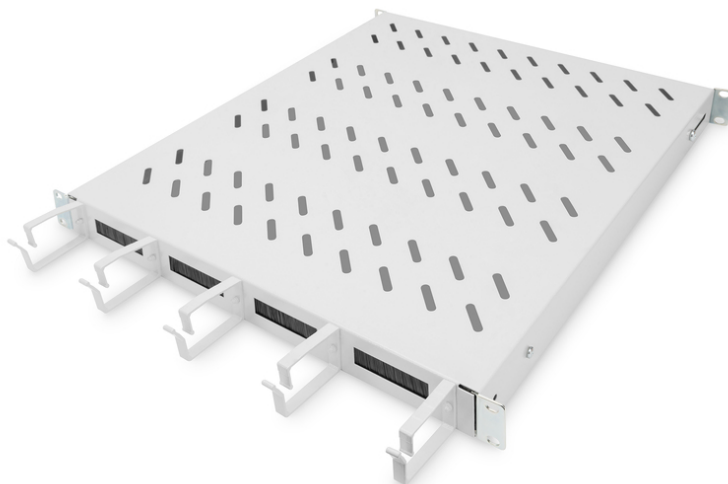

DIGITUS Kanał kablowy na spodzie półki

DN-97682

EAN 4016032483496

1U fixed shelf for 800 mm depth cabinets incl. cable management, grey

Półki do montażu na stałe można łatwo zainstalować na czterech 483-milimetrowych (19") szynach profilowych w posiadanej szafie sieciowej lub serwerowej 483 mm (19"). Dzięki zastosowaniu stabilnej blachy perforowanej o nośności do 120 kg zapewniona jest optymalna powierzchnia nośna dla tych komponentów, które nie nadają się do montażu w szafkach 483 mm (19"). Dzięki dodatkowym zintegrowanym uchwytem i otworom do poprowadzenia kabli z przodu możliwe jest zoptymalizowane zarządzanie kablami do szerokiej gamy różnych scenariuszy zastosowań.

- Do stałego montażu na czterech profilach montażowych 483 mm (19")

- Stabilna, perforowana blacha
- Otwór przelotowy na kabel: 17 x 65 mm
- Wspornik do prowadnicy kablowej: 67 mm
- Kolor: Jasnoszary, RAL 7035
- Nośność: 120 kg
- Typ półki: Montowana na stałe
- Wysokość [U]: 1
- Pasuje do głębokości szafy: 800 mm
- Rozstaw RACK (IEC 60297): 482.6 mm (19")