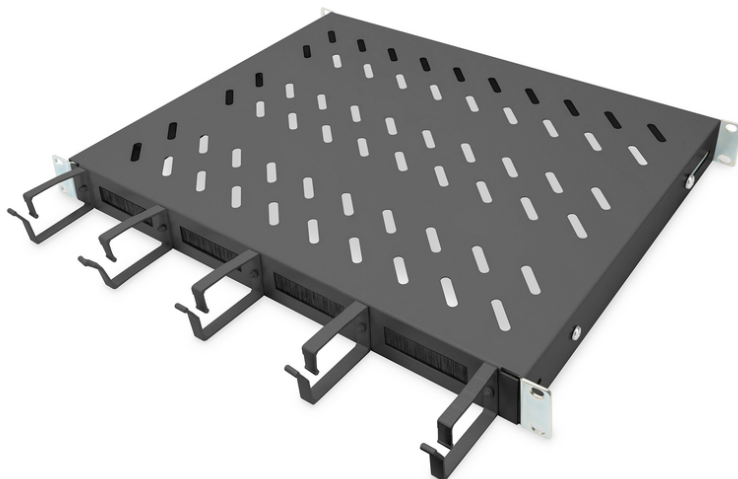

DIGITUS Kanał kablowy na spodzie półki

DN-97681

EAN 4016032483489

1U fixed shelf for 600 mm depth cabinetsincl. cable management, black

Półki do montażu na stałe można łatwo zainstalować na czterech 483-milimetrowych (19") szynach profilowych w posiadanej szafie sieciowej lub serwerowej 483 mm (19"). Dzięki zastosowaniu stabilnej blachy perforowanej o nośności do 120 kg zapewniona jest optymalna powierzchnia nośna dla tych komponentów, które nie nadają się do montażu w szafkach 483 mm (19"). Dzięki dodatkowym zintegrowanym uchwytem i otworom do poprowadzenia kabli z przodu możliwe jest zoptymalizowane zarządzanie kablami do szerokiej gamy różnych scenariuszy zastosowań.

- Do stałego montażu na czterech profilach montażowych 483 mm (19")

- Stabilna, perforowana blacha
- Otwór przelotowy na kabel: 17 x 65 mm
- Wspornik do prowadnicy kablowej: 67 mm
- Kolor: Czarny, RAL 9005
- Nośność: 120 kg
- Typ półki: Montowana na stałe
- Wysokość [U]: 1
- Pasuje do głębokości szafy: 600 mm
- Rozstaw RACK (IEC 60297): 482.6 mm (19")

Więcej zdjęć