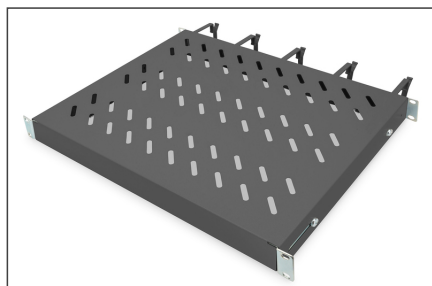

Więcej zdjęć