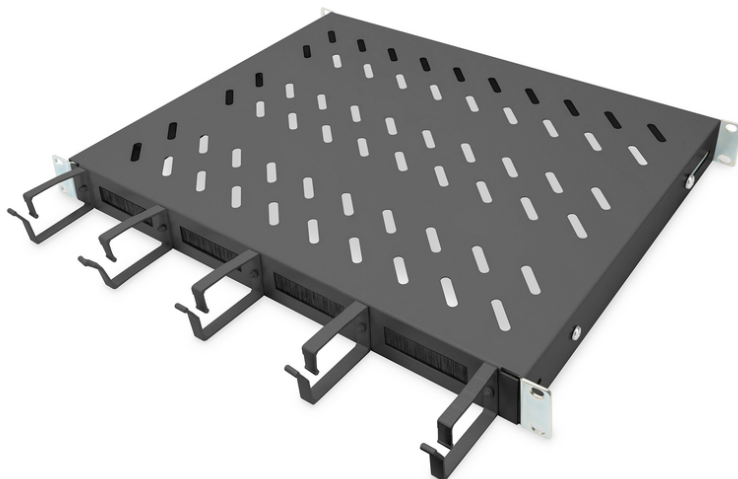

DIGITUS Kanał kablowy na spodzie półki

DN-97681

EAN 4016032483489

1U fixed shelf for 600 mm depth cabinetsincl. cable management, black

Półki do montażu na stałe można łatwo zainstalować na czterech 483-milimetrowych (19") szynach profilowych w posiadanej szafie sieciowej lub serwerowej 483 mm (19"). Dzięki zastosowaniu stabilnej blachy perforowanej o nośności do 120 kg zapewniona jest optymalna powierzchnia nośna dla tych komponentów, które nie nadają się do montażu w szafkach 483 mm (19"). Dzięki dodatkowym zintegrowanym uchwytem i otworom do poprowadzenia kabli z przodu możliwe jest zoptymalizowane zarządzanie kablami do szerokiej gamy różnych scenariuszy zastosowań.

- Do stałego montażu na czterech profilach montażowych 483 mm (19")
- Stabilna, perforowana blacha

- Otwór przelotowy na kabel: 17 x 65 mm
- Wspornik do prowadnicy kablowej: 67 mm

Atrybuty

- Kolor: Czarny, RAL 9005
- Nośność: 120 kg
- Typ półki: Montowana na stałe
- Wysokość [U]: 1
- Pasuje do głębokości szafy: 600 mm
- Rozstaw RACK (IEC 60297): 482.6 mm (19")

Zawartość opakowania

- 1 x półka
- 1 x akcesoria montażowe

Logistyka

	Liczba (sztuki)	Waga (kg)	Głębokość (cm)	Szerokość (cm)	Wysokość (cm)	cm ³
Zewnętrzne opakowanie zbiorcze	11	30.92	59.50	50.00	51.50	153,212.00
Opakowanie wewnętrzne	1	2.81	47.00	45.50	5.00	10,692.50
Opakowanie jednostkowe	1	2.81	47.00	45.50	5.00	10,692.50
Netto bez opakowania	1	2.45	41.00	44.50	4.50	0.00