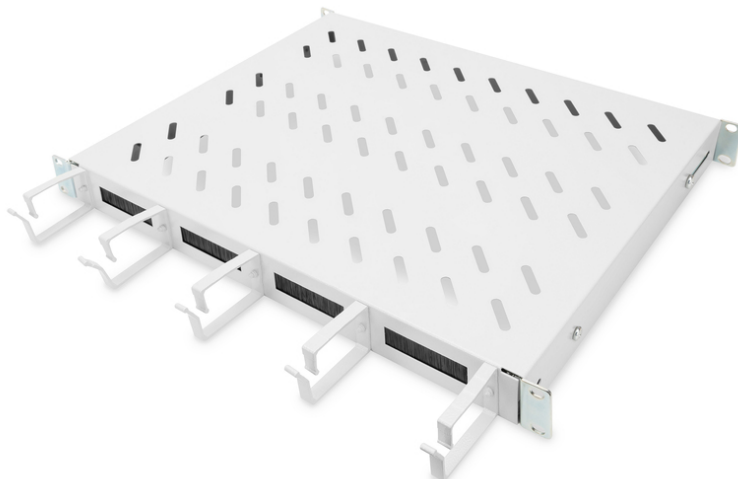

DIGITUS Kanał kablowy na spodzie półki

DN-97680

EAN 4016032483465

1U fixed shelf for 600 mm depth cabinetsincl. cable management, grey

Półki do montażu na stałe można łatwo zainstalować na czterech 483-milimetrowych (19") szynach profilowych w posiadanej szafie sieciowej lub serwerowej 483 mm (19"). Dzięki zastosowaniu stabilnej blachy perforowanej o nośności do 120 kg zapewniona jest optymalna powierzchnia nośna dla tych komponentów, które nie nadają się do montażu w szafkach 483 mm (19"). Dzięki dodatkowym zintegrowanym uchwytem i otworom do poprowadzenia kabli z przodu możliwe jest zoptymalizowane zarządzanie kablami do szerokiej gamy różnych scenariuszy zastosowań.

- Do stałego montażu na czterech profilach montażowych 483 mm (19")

- Stabilna, perforowana blacha
- Otwór przelotowy na kabel: 17 x 65 mm
- Wspornik do prowadnicy kablowej: 67 mm
- Kolor: Jasnoszary, RAL 7035
- Nośność: 120 kg
- Typ półki: Montowana na stałe
- Wysokość [U]: 1
- Pasuje do głębokości szafy: 600 mm
- Rozstaw RACK (IEC 60297): 482.6 mm (19")

Zawartość opakowania

- 1 x półka
- 1 x akcesoria montażowe

Logistyka

	Liczba (sztuki)	Waga (kg)	Głębokość (cm)	Szerokość (cm)	Wysokość (cm)	cm³
Zewnętrzne opakowanie zbiorcze	11	30.92	59.50	50.00	51.50	153,212.00
Opakowanie wewnętrzne	1	2.81	47.00	45.50	5.00	10,692.50
Opakowanie jednostkowe	1	2.81	47.00	45.50	5.00	10,692.50
Netto bez opakowania	1	2.45	41.00	44.50	4.50	0.00