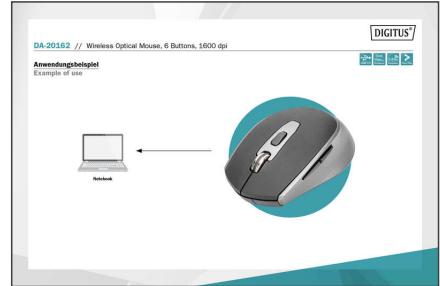

Więcej zdjęć

Wireless Optical Mouse, 6 Buttons, 1600 dpi