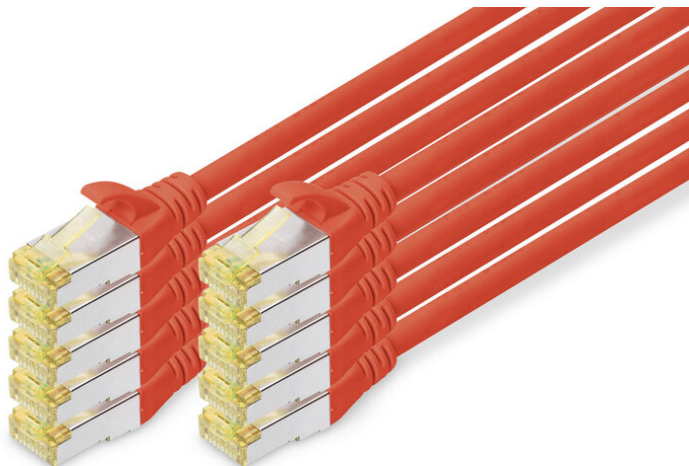

DIGITUS Kabel krosowy CAT 6A S/FTP, 10 sztuk

DK-1644-A-020-R-10
EAN 4016032469193

Kabel krosowy (patch cord) RJ45-RJ45, kat.6A, S/FTP, AWG 26/7, LSOH, 2m, czerwony, 10szt

Kable krosowe DIGITUS® kategorii 6A klasy EA są produkowane i testowane według standardu ISO/IEC 11801 oraz DIN EN 50173 CAT 6A. Gwarantują, że instalacja kablowa będzie odpowiadać specyfikacji kanałów ISO & EN, i zapewniają znakomitą sprawność w okablowaniu DIGITUS® CAT 6A. Sprawność została przetestowana do 500 MHz, włącznie z właściwościami związanymi ze sprawnością, jak na przykład przesłuchem („NEXT”). Kable krosowe DIGITUS® zostały specjalnie zaprojektowane, aby sprostać w pełnym zakresie wszelkim wymogom w przypadku różnych zastosowań. Każdy kabel posiada zalaną odgiętkę z odciążką. Poza tym odgiętka posiada zabezpieczenie zapadki, które zapobiega zahaczaniu kabli i złamaniu się zapadki. Prostą identyfikację kategorii 6A umożliwia żółta kolorystyka wtyczek.

Najlepsza wydajność i jakość połączenia dla Twojej sieci.

- 2x wtyczka RJ45 (8P8C)
- Osłony z odgiętką, odciążką i zabezpieczeniem zapadki
- Oznaczenia długości na osłonce
- Przewód wewnętrzny: miedź (Cu)
- 10 sztuk
- Konfiguracja par: 1:1
- Kategoria okablowania: Kat. 6A
- Typ ekranowania: S-FTP, oplót całościowy i pary ekranowane folią metalową
- Długość: 2 m
- Kolor: Czerwony
- Konstrukcja kabla: 4 x 2 AWG 26/7, skrętka linka
- Powłoka: LSOH
- Wersja Slim: nie