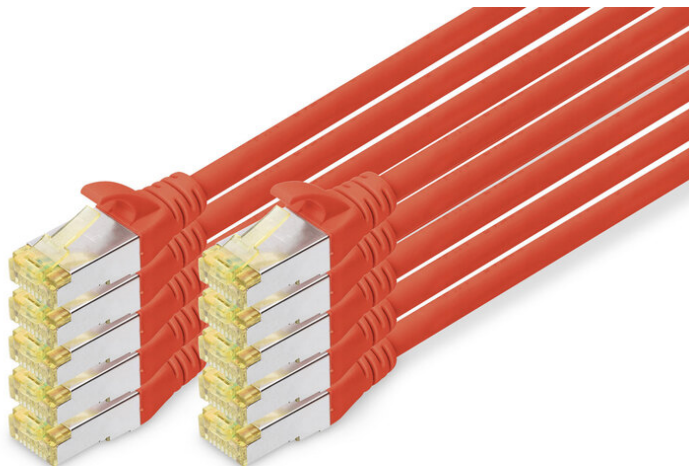

DIGITUS Kabel krosowy CAT 6A S/FTP, 10 sztuk

DK-1644-A-010-R-10
EAN 4016032469131

Kabel krosowy (patch cord) RJ45-RJ45, kat.6A, S/FTP, AWG 26/7, LSOH, 1m, czerwony, 10szt

Kable krosowe DIGITUS® kategorii 6A klasy EA są produkowane i testowane według standardu ISO/IEC 11801 oraz DIN EN 50173 CAT 6A. Gwarantują, że instalacja kablowa będzie odpowiadać specyfikacji kanałów ISO & EN, i zapewniają znakomitą sprawność w okablowaniu DIGITUS® CAT 6A. Sprawność została przetestowana do 500 MHz, włącznie z właściwościami związanymi ze sprawnością, jak na przykład przesłuchem („NEXT”). Kable krosowe DIGITUS® zostały specjalnie zaprojektowane, aby sprostać w pełnym zakresie wszelkim wymogom w przypadku różnych zastosowań. Każdy kabel posiada zalaną odgiętkę z odciążką. Poza tym odgiętka posiada zabezpieczenie zapadki, które zapobiega zahaczaniu kabli i złamaniu się zapadki. Prostą identyfikację kategorii 6A umożliwiała żółta kolorystyka wtyczek.

Najlepsza wydajność i jakość połączenia dla Twojej sieci.

- 2x wtyczka RJ45 (8P8C)
- Osłony z odgiętką, odciążką i zabezpieczeniem zapadki
- Oznaczenia długości na osłonce
- Przewód wewnętrzny: miedź (Cu)
- 10 sztuk
- Konfiguracja par: 1:1
- Kategoria okablowania: Kat. 6A
- Typ ekranowania: S-FTP, oplót całościowy i pary ekranowane folią metalową
- Długość: 1 m
- Kolor: Czerwony
- Konstrukcja kabla: 4 x 2 AWG 26/7, skrętka linka
- Powłoka: LSOH
- Wersja Slim: nie