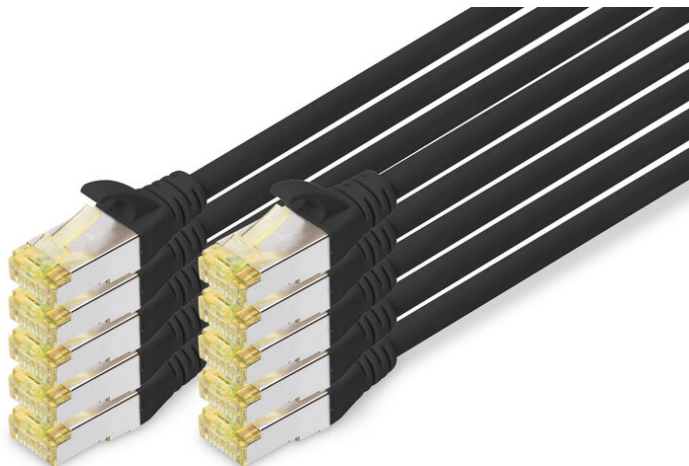

DIGITUS Kabel krosowy CAT 6A S/FTP, 10 sztuk

DK-1644-A-010-BL-10
EAN 4016032469117

Kabel krosowy (patch cord) RJ45-RJ45, kat.6A, S/FTP, AWG 26/7, LSOH, 1m, czarny, 10szt

Kable krosowe DIGITUS® kategorii 6A klasy EA są produkowane i testowane według standardu ISO/IEC 11801 oraz DIN EN 50173 CAT 6A. Gwarantują, że instalacja kablowa będzie odpowiadać specyfikacji kanałów ISO & EN, i zapewniają znakomitą sprawność w okablowaniu DIGITUS® CAT 6A. Sprawność została przetestowana do 500 MHz, włącznie z właściwościami związanymi ze sprawnością, jak na przykład przesłuchem („NEXT”). Kable krosowe DIGITUS® zostały specjalnie zaprojektowane, aby sprostać w pełnym zakresie wszelkim wymogom w przypadku różnych zastosowań. Każdy kabel posiada zalaną odgiętkę z odciążką. Poza tym odgiętka posiada zabezpieczenie zapadki, które zapobiega zahaczaniu kabli i złamaniu się zapadki. Prostą identyfikację kategorii 6A umożliwiała żółta kolorystyka wtyczek.

Najlepsza wydajność i jakość połączenia dla Twojej sieci.

- 2x wtyczka RJ45 (8P8C)
- Osłony z odgiętką, odciążką i zabezpieczeniem zapadki
- Oznaczenia długości na osłonce
- Przewód wewnętrzny: miedź (Cu)
- 10 sztuk
- Konfiguracja par: 1:1
- Kategoria okablowania: Kat. 6A
- Typ ekranowania: S-FTP, oplot całościowy i pary ekranowane folią metalową
- Długość: 1 m
- Kolor: Czarny
- Konstrukcja kabla: 4 x 2 AWG 26/7, skrętka linka
- Powłoka: LSOH
- Wersja Slim: nie