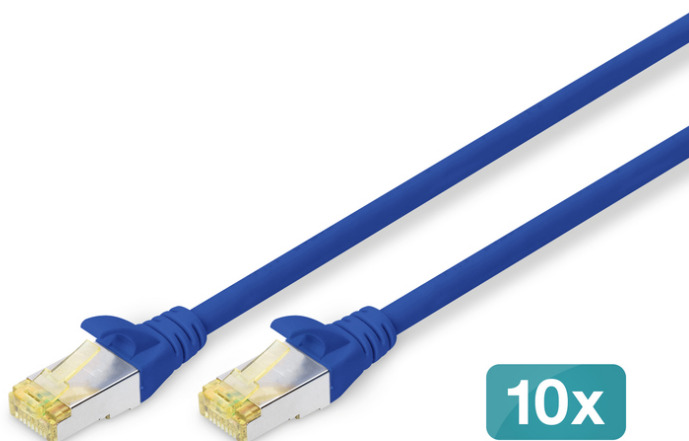

# DIGITUS Kabel krosowy CAT 6A S/FTP, 10 sztuk

DK-1644-A-010-B-10  
EAN 4016032469100

## Kabel krosowy (patch cord) RJ45-RJ45, kat.6A, S/FTP, AWG 26/7, LSOH, 1m, niebieski, 10szt

Kable krosowe DIGITUS® kategorii 6A klasy EA są produkowane i testowane według standardu ISO/IEC 11801 oraz DIN EN 50173 CAT 6A. Gwarantujemy, że instalacja kablowa będzie odpowiadać specyfikacji kanałów ISO & EN, i zapewniają znakomitą sprawność w okablowaniu DIGITUS® CAT 6A. Sprawność została przetestowana do 500 MHz, włącznie z właściwościami związanymi ze sprawnością, jak na przykład przesłuchem („NEXT”). Kable krosowe DIGITUS® zostały specjalnie zaprojektowane, aby sprostać w pełnym zakresie wszelkim wymogom w przypadku różnych zastosowań. Każdy kabel posiada zalaną odgiętkę z odciążką. Poza tym odgiętka posiada zabezpieczenie zapadki, które zapobiega zahaczaniu kabli i złamaniu się zapadki. Prostą identyfikację kategorii 6A umożliwia żółta kolorystyka wtyczek.

**Najlepsza wydajność i jakość połączenia dla Twojej sieci.**

- 2x wtyczka RJ45 (8P8C)
- Osłony z odgiętką, odciążką i zabezpieczeniem zapadki
- Oznaczenia długości na osłonce
- Przewód: Cu
- 10 sztuk
- Konfiguracja par: 1:1
- Kategoria okablowania: Kat. 6A
- Typ ekranowania: S-FTP, oplót całościowy i pary ekranowane folią metalową
- Długość: 1 m
- Kolor: Niebieski
- Konstrukcja kabla: 4 x 2 AWG 26/7, skrętka linka
- Powłoka: LSOH
- Wersja Slim: nie