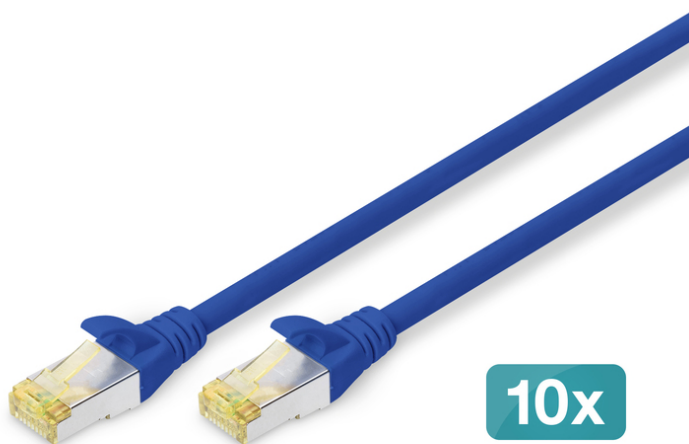

# DIGITUS Kabel krosowy CAT 6A S/FTP, 10 sztuk

DK-1644-A-0025-B-10  
EAN 4016032468936

## Kabel krosowy (patch cord) RJ45-RJ45, kat.6A, S/FTP, AWG 26/7, LSOH, 0.25m, niebieski, 10szt

Kable krosowe DIGITUS® kategorii 6A klasy EA są produkowane i testowane według standardu ISO/IEC 11801 oraz DIN EN 50173 CAT 6A. Gwarantują, że instalacja kablowa będzie odpowiadać specyfikacji kanałów ISO & EN, i zapewniają znakomitą sprawność w okablowaniu DIGITUS® CAT 6A. Sprawność została przetestowana do 500 MHz, włącznie z właściwościami związanymi ze sprawnością, jak na przykład przesłuchem („NEXT”). Kable krosowe DIGITUS® zostały specjalnie zaprojektowane, aby sprostać w pełnym zakresie wszelkim wymogom w przypadku różnych zastosowań. Każdy kabel posiada zalaną odgiętkę z odciążką. Poza tym odgiętka posiada zabezpieczenie zapadki, które zapobiega zahaczaniu kabli i złamaniu się zapadki. Prostą identyfikację kategorii 6A umożliwiała żółta kolorystyka wtyczek.

**Najlepsza wydajność i jakość połączenia dla Twojej sieci.**

- 2x wtyczka RJ45 (8P8C)
- Osłony z odgiętką, odciążką i zabezpieczeniem zapadki
- Oznaczenia długości na osłonce
- Przewód wewnętrzny: miedź (Cu)
- 10 sztuk
- Konfiguracja par: 1:1
- Kategoria okablowania: Kat. 6A
- Typ ekranowania: S-FTP, oplót całościowy i pary ekranowane folią metalową
- Długość: 0.25 m
- Kolor: Niebieski
- Konstrukcja kabla: 4 x 2 AWG 26/7, skrętka linka
- Powłoka: LSOH
- Wersja Slim: nie